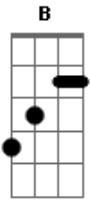

© ukulele-chords.com