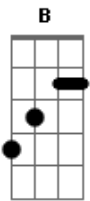

© ukulele-chords.com