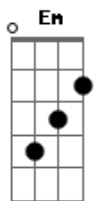

© ukulele-chords.com