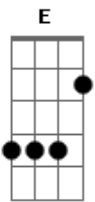

© ukulele-chords.com