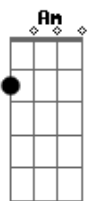

© ukulele-chords.com