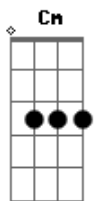

© ukulele-chords.com