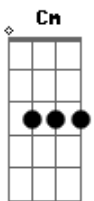

© ukulele-chords.com