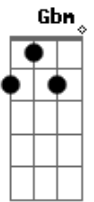

© ukulele-chords.com