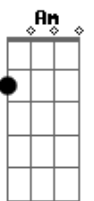

© ukulele-chords.com