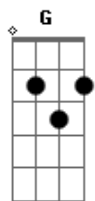

Roupa Nova - A Metade da Maçã

Tom: G

Intro: G C G

G G
Eu sou a voz amiga
G G
Eterna, apaixonada
C Am G C G
Eu nasci junto de você

G G
Imaginando amores
G G
Harmonizando as dores
C Cm G
Eu cresci perto de você
Am D
Afiando suas mãos
Am C D
Tudo o que pedir seu coração

Em C G D
Em nome desse amor eu vou
Em C
Recriar o mundo
G D
Cada segundo
Em C G D
Em nome desse amor eu vou
F F D
Te entregar um sol toda manhã

A A

Eu canto o teu futuro
A A
Tocando o teu passado
D Bm A D A
Eu venci tudo por você

A A
Eu danço nos teus sonhos
A A
Tornando eternos beijos
D Dm A
Sempre aqui, pronto pra você

Bm E
A metade da maçã
Bm D E
Juntos ontem, hoje e amanhã

Gbm D A E
Em nome desse amor eu vou
Gbm D
Recriar o mundo
A E
Cada segundo
Gbm D A E
Em nome desse amor eu vou
G D E
Te entregar um sol toda manhã
G D E
Tudo o que precisa o coração
G D E
A outra metade da maçã

Acordes

© ukulele-chords.com