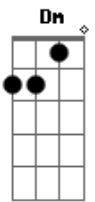

© ukulele-chords.com