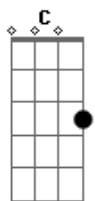

© ukulele-chords.com