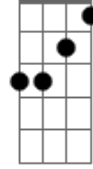

# Roupa Nova - A Chuva, a Praça e Outras Coisas

tom:

Intro: **Dbm** **B**

[Primeira Parte]

Na praça fria eu vi você **Dbm7**  
**Ebm7**  
 Desdenhando a chuva **E**  
 No banco do jardim **B**  
 Sorriu e cantou pra mim **Dbm**  
 Eu senti **Gb**  
 (Que havia amor ali pra mim) **B**  
 A vida me chamando **Db**  
 (Sonho, sonho)  
 (Tanta vida, tantas flores!)

[Terceira Parte] **Dbm7**  
 De repente é de manhã **Ebm7**  
 Acordei sem você **E**  
 No mundo real **B**  
 Sem chuva, sem praça, nada mais **Dbm**  
 Só restou **Gb**  
 (E nada mais restou pra mim) **B**  
 Uma flor comigo **Db**  
 (Sonho, sonho)  
 (Tanta vida, tantas flores!) **Db**  
 E trechos da canção  
 (Da cançã\_\_o) **Gb**  
 Só no coraçã\_\_o!  
 (Coraçã\_\_o)

**B**

© ukulele-chords.com

**Dbm**

ukulele-chords.com

**Dbm7**

© ukulele-chords.com

**Ebm7**

© ukulele-chords.com

**E**

© ukulele-chords.com

**Gb**

© ukulele-chords.com

**Db**

© ukulele-chords.com

**Ebm**

© ukulele-chords.com