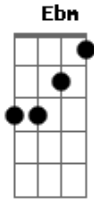

© ukulele-chords.com