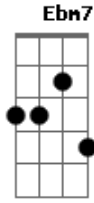

© ukulele-chords.com