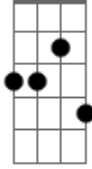

# Roupa Nova - A Chuva, a Praça e Outras Coisas

tom:

Intro: **Dbm** **B**

[Primeira Parte]

Na praça fria eu vi você **Dbm7**  
**Ebm7**  
 Desdenhando a chuva **E**  
 No banco do jardim **B**  
 Sorriu e cantou pra mim **Dbm**  
 Eu senti **Gb**  
 (Que havia amor ali pra mim) **B**  
 A vida me chamando **Db**  
 (Sonho, sonho)  
 (Tanta vida, tantas flores!)

[Terceira Parte] **Dbm7**  
 De repente é de manhã **Ebm7**  
 Acordei sem você **E**  
 No mundo real **B**  
 Sem chuva, sem praça, nada mais **Dbm**  
 Só restou **Gb**  
 (E nada mais restou pra mim) **B**  
 Uma flor comigo **Db**  
 (Sonho, sonho)  
 (Tanta vida, tantas flores!) **Db**  
 E trechos da canção  
 (Da cançã\_\_o) **Gb**  
 Só no coraçã\_\_o!  
 (Coraçã\_\_o)

## **Gb7** Acordes

(Eu lembro a música)

(Aquele música!)

(Sonho, sonho!)

(Eu vivo a sensação)

(Aquele sensação!)

(Sonho, sonho!)

(Eu lembro a música)

**B**

© ukulele-chords.com

**Dbm**

ukulele-chords.com

**Dbm7**

© ukulele-chords.com

**Ebm7**

© ukulele-chords.com