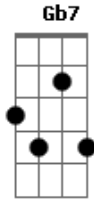

© ukulele-chords.com