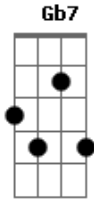

© ukulele-chords.com