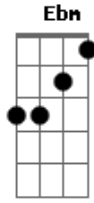

© ukulele-chords.com