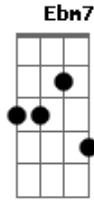

© ukulele-chords.com