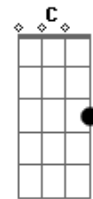

© ukulele-chords.com