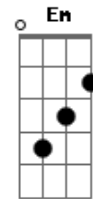

© ukulele-chords.com