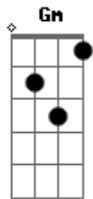

© ukulele-chords.com