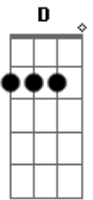

© ukulele-chords.com