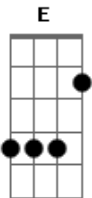

© ukulele-chords.com