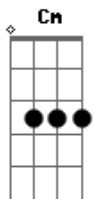

Roupa Nova - É Tempo de Amar

Tom: G
Intro: (G Bm7 Am7 D7 C (2x)

G Em7 Bm7 G7
Nunca mais me fale assim
C Cm G Em7
E deixe de chorar
C D
Menina diga que você
D Bm7 Em7
Por toda a sua vida vai me querer bem
A7 Am7 D7
Eu juro que não vou deixar de querer também
G Em7 Bm7 G7
Deixe de ser triste assim
C Cm G Em7
Esqueça o que passou
C D
Esqueça que você chorou
Bm7 Em7
Carinha de tristeza não lhe fica bem
Am7 D7 G G7
É tempo de saber amar o amor que vem
C Bm7
Menina eu também já fui de chorar
Am7 D7 G G7
Sofrer por causa de um amor

C Bm7 Em7
Depois que a gente vive aprende por fim
A7 Am7 D7 Gm
Que amor não se resolve assim
G Em7 Bm7 G7 C Cm G Em7 C D D Bm7 Em7 A7 Am7 D7 Gm
não fique triste, esqueça tudo isso que cê passou com a gente
esqueça seu choro, essa carinha de triste não lhe fica bem,
tá na hora de você saber amar, tanta coisa boa pra gente,
quer saber mais?

G Em7 Bm7 G7
Deixe de ser triste assim
C Cm G Em7
Esqueça o que passou
C D
Esqueça que você chorou
Bm7 Em7
Carinha de tristeza não lhe fica bem
Am7 D7 G
É tempo de saber amar o amor que vem
Em7 G Em7 G
um amor que vem, um amor que vem

ASSOVIO

(G) E (G) E G

Acordes

© ukulele-chords.com