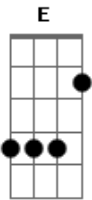

© ukulele-chords.com