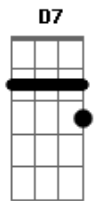

© ukulele-chords.com