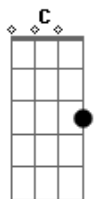

© ukulele-chords.com