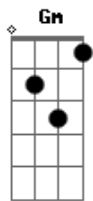

© ukulele-chords.com