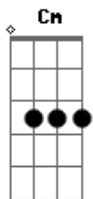

Roupa Nova - É Tempo de Amar

Tom: G
Intro: (G Bm7 Am7 D7 C (2x))

G Em7 Bm7 G7
Nunca mais me fale assim
C Cm G Em7
E deixe de chorar
C D
Menina diga que você
D Bm7 Em7
Por toda a sua vida vai me querer bem
A7 Am7 D7
Eu juro que não vou deixar de querer também
G Em7 Bm7 G7
Deixe de ser triste assim
C Cm G Em7
Esqueça o que passou
C D
Esqueça que você chorou
Bm7 Em7
Carinha de tristeza não lhe fica bem
Am7 D7 G G7
É tempo de saber amar o amor que vem
C Bm7
Menina eu também já fui de chorar
Am7 D7 G G7
Sofrer por causa de um amor

C Bm7 Em7
Depois que a gente vive aprende por fim
A7 Am7 D7 Gm
Que amor não se resolve assim
G Em7 Bm7 G7 C Cm G Em7 C D D Bm7 Em7 A7 Am7 D7 Gm
não fique triste, esqueça tudo isso que cê passou com a gente
esqueça seu choro, essa carinha de triste não lhe fica bem,
tá na hora de você saber amar, tanta coisa boa pra gente,
quer saber mais?

G Em7 Bm7 G7
Deixe de ser triste assim
C Cm G Em7
Esqueça o que passou
C D
Esqueça que você chorou
Bm7 Em7
Carinha de tristeza não lhe fica bem
Am7 D7 G
É tempo de saber amar o amor que vem
Em7 G Em7 G
um amor que vem, um amor que vem

ASSOVIO

(G) E (G) E G

Acordes

© ukulele-chords.com