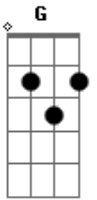

© ukulele-chords.com