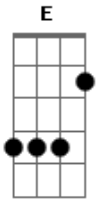

Rouge - Um Anjo Veio Me Falar

Tom: A

Intro: Gbm D E (A Abm) Gbm D E E E

Solo:

Gbm D E A Abm Gbm
Tão difícil entender o coração
D E E E
E tantas vezes eu tentei
Riff 1:

Gbm D E A
Acredito numa história de amor
Bm
Um sonho lindo, um sonho lindo
E
Sei que vou viver

A E Gbm
Um anjo veio me falar

D
O amor chegou pra mim

A E Gbm
Veio me mostrar

D
O sonho não tem fim
Db Gbm Bm
e não importa quanto tempo vai passar

E
Vou te esperar
Db Gbm Bm
E nunca foi tão forte assim, eu ouvi
D D A E (sem acordes)
Um anjo me falar (Um anjo me falar) (riff 1)

Gbm D E A Abm Gbm
Quantas vezes com um beijo eu sonhei

D E E E
Um carinho que eu nunca senti (riff 1)

Gbm D E A
Sei que um dia você vai estar aqui

Bm
Num sonho lindo, num sonho lindo
D E A
Nos seus braços é onde eu quero estar

A E Gbm
Um anjo veio me falar

D
O amor chegou pra mim
A E Gbm
Veio me mostrar
D
O sonho não tem fim
Db Gbm Bm
e não importa quanto tempo vai passar
E
Vou te esperar
Db Gbm Bm
E nunca foi tão forte assim, eu ouvi
E A
Um anjo me falar

G A Gbm
Todo amor que eu sempre procurei

D E
Você veio me mostrar
A E Gbm
Eu sei você é meu anjo

D
O amor que eu sempre sonhei
A E Gbm D
Eu sei você é meu anjo - anjo
Db Gbm Bm
e não importa quanto tempo vai passar

E
Vou te esperar
Db Gbm Bm
E nunca foi tão forte assim, eu ouvi
E A
Um anjo me falar

A E Gbm
Um anjo veio me falar

D
O amor chegou pra mim
A E Gbm
Veio me mostrar

D
O sonho não tem fim
Db Gbm Bm
e não importa quanto tempo vai passar
E
Vou te esperar

Db Gbm Bm
E nunca foi tão forte assim, eu ouvi
D D A
Um anjo me falar

Acordes

© ukulele-chords.com