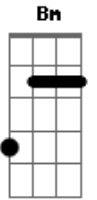

© ukulele-chords.com