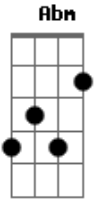

© ukulele-chords.com