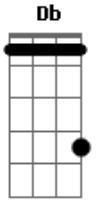

© ukulele-chords.com