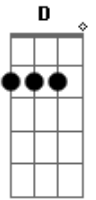

© ukulele-chords.com