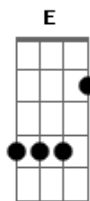

© ukulele-chords.com