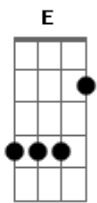

Rouge - Pra Sempre te Amar

Tom: D

D **Bm**
Nao sei se ele demora e se vai chegar

G
O dia é feito pra te encontrar

Bm **A**
E nunca mais te ver partir

D **Bm**
Eu sei o destino, nao vou negar

G
Mas como dói ter que esperar

Bm **A**
Sabendo que você foi feito pra mim

G **A**
Você, eu nao consigo parar de pensar

G
Seu toque, sua boca, teu olhar

Bm **A**
E o sorriso que um dia me conquistou

G **A**
Você, eu só te peço pra nao demorar

G
Nem sinto medo de me entregar

Bm **A**
Se tudo em mim só pede você

D **Bm**
Eu vou te esperar

G **Bm** **A**
Pra sempre te amar e nunca mais dizer adeus

D **Bm** **G**
Eu vou me esquecer do mundo e você vai só comigo

Bm **A**
sempre ficar

G **A**
Você nessa loucura de te abraçar

G
Aquele medo estampado no olhar
Bm **A**

E aquele beijo que um dia quase roubou

G **A**
Você, eu só te peço pra nao demorar

G
Nem sinto medo de me entregar

Bm **A**
Se tudo em mim só pede você

D **Bm**
Eu vou te esperar

G **Bm** **A**
Pra sempre te amar e nunca mais dizer adeus

D **Bm** **G**
Eu vou me esquecer do mundo e você vai só comigo

Bm **A**
sempre ficar

G **A**
Só quero te amar

G **A**
Até me perder em você

G **A**
Só quero sonhar

G **Bm** **A**
Deixar o dia amanhecer

(E Dbm E Dbm B)

E **Dbm**
Eu vou te esperar

A **Dbm** **B**
Pra sempre te amar e nunca mais dizer adeus

E **Dbm** **A**
Eu vou me esquecer do mundo e você vai só comigo

Dbm **B**
sempre ficar

A **B**
Só quero te amar

A **G** **Dbm** **B**
Deixar o dia amanhecer

Acordes

© ukulele-chords.com

© ukulele-chords.com

© ukulele-chords.com

© ukulele-chords.com

© ukulele-chords.com

© ukulele-chords.com

© ukulele-chords.com