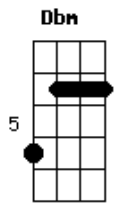

© ukulele-chords.com

© ukulele-chords.com