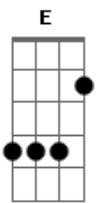

Rouge - Pra Sempre te Amar

Tom: D

D **Bm**
Nao sei se ele demora e se vai chegar

G
O dia é feito pra te encontrar

Bm **A**
E nunca mais te ver partir

D **Bm**
Eu sei o destino, nao vou negar

G
Mas como dói ter que esperar

Bm **A**
Sabendo que você foi feito pra mim

G **A**
Você, eu nao consigo parar de pensar

G
Seu toque, sua boca, teu olhar

Bm **A**
E o sorriso que um dia me conquistou

G **A**
Você, eu só te peço pra nao demorar

G
Nem sinto medo de me entregar

Bm **A**
Se tudo em mim só pede você

D **Bm**
Eu vou te esperar

G **Bm** **A**
Pra sempre te amar e nunca mais dizer adeus

D **Bm** **G**
Eu vou me esquecer do mundo e você vai só comigo

Bm **A**
sempre ficar

G **A**
Você nessa loucura de te abraçar

G
Aquele medo estampado no olhar

Bm **A**

E aquele beijo que um dia quase roubou

G **A**
Você, eu só te peço pra nao demorar

G
Nem sinto medo de me entregar

Bm **A**
Se tudo em mim só pede você

D **Bm**
Eu vou te esperar

G **Bm** **A**
Pra sempre te amar e nunca mais dizer adeus

D **Bm** **G**
Eu vou me esquecer do mundo e você vai só comigo

Bm **A**
sempre ficar

G **A**
Só quero te amar

G **A**
Até me perder em você

G **A**
Só quero sonhar

G **Bm** **A**
Deixar o dia amanhecer

(E Dbm E Dbm B)

E **Dbm**
Eu vou te esperar

A **Dbm** **B**
Pra sempre te amar e nunca mais dizer adeus

E **Dbm** **A**
Eu vou me esquecer do mundo e você vai só comigo

Dbm **B**
sempre ficar

A **B**
Só quero te amar

A **G** **Dbm** **B**
Deixar o dia amanhecer

Acordes

© ukulele-chords.com

© ukulele-chords.com

© ukulele-chords.com

© ukulele-chords.com

© ukulele-chords.com

© ukulele-chords.com

© ukulele-chords.com