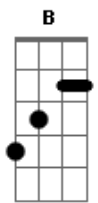

© ukulele-chords.com