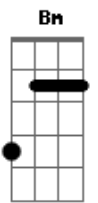

G **A**
Só quero te amar

G **A**
Até me perder em você

G **A**
Só quero sonhar

G **Bm** **A**
Deixar o dia amanhecer

(E Dbm E Dbm B)

E **Dbm**
Eu vou te esperar

A **Dbm** **B**
Pra sempre te amar e nunca mais dizer adeus

E **Dbm** **A**
Eu vou me esquecer do mundo e você vai só comigo

Dbm **B**
sempre ficar

A **B**
Só quero te amar

A **G** **Dbm** **B**
Deixar o dia amanhecer

Acordes

© ukulele-chords.com

© ukulele-chords.com