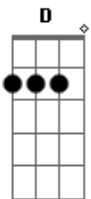

© ukulele-chords.com