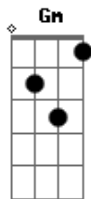

© ukulele-chords.com