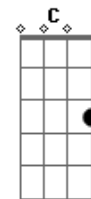

© ukulele-chords.com