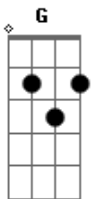

Rouge - Pá Pá Lá Lá

Tom: G
Intro: 2x

Quando te vejo assim

Algo estranho acontecendo

Não me sinto normal

Devo estar enlouquecendo

Gm D
Mas não posso parar
Fm C
Esta loucura invade meus sentidos
Gm D
Você me faz viajar

Fm
Eu perco controle e agora...
C
Te quero mais!

Gm D
Tua força me domina
Fm C
Eu grito "pá pá pá pá lá lá lá lá"
Gm D
Teu olhar me hipnotiza
Fm C
Eu sinto "pá pá pá pá lá lá lá lá lá"

Eu volto a imaginar

Tua boca me tocando

Um beijo nada mais

É tudo que estou esperando

Gm D
Vem, me dá teu amor!
Fm C
Pra sempre estar em cada sonho meu
Gm D
Vem perto de mim
Fm C
Quero me perder contigo até o fim!

Gm D
Tua força me domina
Fm C
Eu grito "pá pá pá pá lá lá lá lá"
Gm D
Teu olhar me hipnotiza
Fm C
Eu sinto "pá pá pá pá lá lá lá lá lá"

Gm D Fm C
Gm D Fm

Gm
Te quero agora
D
Não sei explicar
Fm
Me leva contigo
C Gm
E me ensina a tua forma de amar
D
Eu quero viver(quero viver)
Fm
Eu quero gritar(quero gritar)
C Gm
Quero conhecer o mundo, com você!(com você!)

D Fm C
"Pá pá pá pá pá pá pá pá pá!"
Gm D
Tua força me domina
Fm C
Eu grito "pá pá pá pá lá lá lá lá"
Gm D
Teu olhar me hipnotiza
Fm C
Eu sinto "pá pá pá pá lá lá lá lá lá"

Gm D
Tua força me domina
Fm C
Eu grito "pá pá pá pá lá lá lá lá"
Gm D
Teu olhar me hipnotiza
Fm C
Eu sinto "pá pá pá pá lá lá lá lá lá"
Gm D Fm C(3x) Gm

Acordes

© ukulele-chords.com