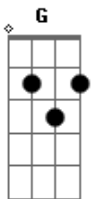

Rouge - Pá Pá Lá Lá

Tom: G
Intro: 2x

Quando te vejo assim

Algo estranho acontecendo

Não me sinto normal

Devo estar enlouquecendo

Gm D
Mas não posso parar
Fm C
Esta loucura invade meus sentidos
Gm D
Você me faz viajar
Fm
Eu perco controle e agora...
C
Te quero mais!

Gm D
Tua força me domina
Fm C
Eu grito "pá pá pá pá lá lá lá lá"
Gm D
Teu olhar me hipnotiza
Fm C
Eu sinto "pá pá pá pá lá lá lá lá lá"

Eu volto a imaginar

Tua boca me tocando

Um beijo nada mais

É tudo que estou esperando

Gm D
Vem, me dá teu amor!
Fm C
Pra sempre estar em cada sonho meu
Gm D
Vem perto de mim
Fm C
Quero me perder contigo até o fim!

Gm D
Tua força me domina
Fm C
Eu grito "pá pá pá pá lá lá lá lá"
Gm D
Teu olhar me hipnotiza
Fm C
Eu sinto "pá pá pá pá lá lá lá lá lá"

Gm D Fm C
Gm D Fm

Gm
Te quero agora
D
Não sei explicar
Fm
Me leva contigo
C Gm
E me ensina a tua forma de amar
D
Eu quero viver(quero viver)
Fm
Eu quero gritar(quero gritar)
C Gm
Quero conhecer o mundo, com você!(com você!)

D Fm C
"Pá pá pá pá pá pá pá pá pá!"
Gm D
Tua força me domina
Fm C
Eu grito "pá pá pá pá lá lá lá lá"
Gm D
Teu olhar me hipnotiza
Fm C
Eu sinto "pá pá pá pá lá lá lá lá lá"

Gm D
Tua força me domina
Fm C
Eu grito "pá pá pá pá lá lá lá lá"
Gm D
Teu olhar me hipnotiza
Fm C
Eu sinto "pá pá pá pá lá lá lá lá lá"

Gm D Fm C(3x) Gm

Acordes

© ukulele-chords.com