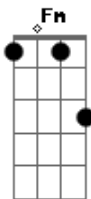

© ukulele-chords.com