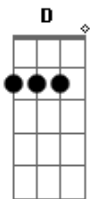

© ukulele-chords.com