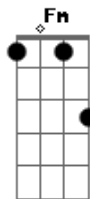

© ukulele-chords.com