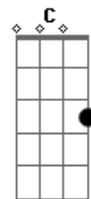

© ukulele-chords.com