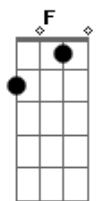

Tom: F
Intro: F Bb F Gm

F Am
Quando senti você se aproximar

O amor chegou, me dominou

Me fez acreditar

No sonho que me fez chorar

O amor que me afastou da solidão

Sem ter um fim saiu de mim

Fechou seu coração

O seu olhar dizendo não

Pré Refrão I

Dm
Mas nada fez você mudar

C
Eu tinha tanto pra falar

Am C
E mostrar meu amor

Refrão

(C) F C
Não importa mais, tudo que guardei

Dm
Tudo que eu quis

Bb
Meus dias com você

F
Os sonhos que não voltam mais

C Dm
O amor é ilusão de ter você pra mim

Bb F
E acordada posso ver você não está aqui

C Dm Bb
Tudo que eu deixei, não importa mais

F Am
Nossa história em carta de tarô

Acende a luz do seu olhar

Bb
Me prometendo amor

Promessas cheias de ilusão

Pré Refrão II

Dm
Pra me usar e me entregar

C
Sonhos que vão se apagar

Am C
Chove dentro de mim

Refrão

(C) F C
Não importa mais, tudo que guardei

Dm
Tudo que eu quis

Bb
Meus dias com você

F
Os sonhos que não voltam mais

C Dm
O amor é ilusão de ter você pra mim

Bb F
E acordada posso ver você não está aqui

C Dm Bb
Tudo que eu deixei, não importa mais

Dm
Mais

Dm F C
Ooooh... Hoo ooooh... Ooooh

Pré Refrão III

Dm
Mas nada fez você mudar

C
Tantas vezes quis tentar

Am C
E mostrar meu amor

Refrão

(C) F C
Não importa mais, tudo que guardei

Dm
Tudo que eu quis

Bb
Meus dias com você

F
Os sonhos que não voltam mais

C Dm
O amor é ilusão de ter você pra mim

Bb F
E acordada posso ver você não está aqui

C Dm
Tudo que guardei, tudo que eu quis

Bb
Meus dias com você

F
Os sonhos que não voltam mais

C
O amor é ilusão

Dm Bb
Não importa mais

Dm C
Mais

Acordes

© ukulele-chords.com