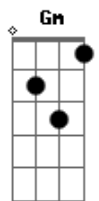

Rouge - O Amor é Ilusão

Tom: F
Intro: F Bb F Gm

F Am
Quando senti você se aproximar

O amor chegou, me dominou

Me fez acreditar

No sonho que me fez chorar

O amor que me afastou da solidão

Sem ter um fim saiu de mim

Fechou seu coração

O seu olhar dizendo não

Pré Refrão I

Dm
Mas nada fez você mudar

C
Eu tinha tanto pra falar

Am C
E mostrar meu amor

Refrão

(C) F C
Não importa mais, tudo que guardei

Dm
Tudo que eu quis

Bb
Meus dias com você

F
Os sonhos que não voltam mais

C Dm
O amor é ilusão de ter você pra mim

Bb F
E acordada posso ver você não está aqui

C Dm
Tudo que guardei, tudo que eu quis

Bb
Meus dias com você

F
Os sonhos que não voltam mais

C
O amor é ilusão

Dm Bb
Não importa mais

Dm C
Mais

Acordes

© ukulele-chords.com

© ukulele-chords.com

© ukulele-chords.com