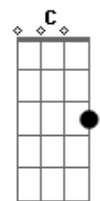

© ukulele-chords.com