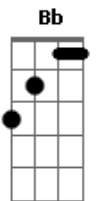

Rouge - O Amor é Ilusão

Tom: F
Intro: F Bb F Gm

F Am
Quando senti você se aproximar

O amor chegou, me dominou

Me fez acreditar

No sonho que me fez chorar

O amor que me afastou da solidão

Sem ter um fim saiu de mim

Fechou seu coração

O seu olhar dizendo não

Pré Refrão I

Dm
Mas nada fez você mudar

C
Eu tinha tanto pra falar

Am C
E mostrar meu amor

Refrão

(C) F C
Não importa mais, tudo que guardei

Dm
Tudo que eu quis

Bb
Meus dias com você

F
Os sonhos que não voltam mais

C Dm
O amor é ilusão de ter você pra mim

Bb F
E acordada posso ver você não está aqui

C Dm
Tudo que guardei, tudo que eu quis

Bb
Meus dias com você

F
Os sonhos que não voltam mais

C
O amor é ilusão

Dm Bb
Não importa mais

Dm C
Mais

Acordes

© ukulele-chords.com

© ukulele-chords.com

© ukulele-chords.com