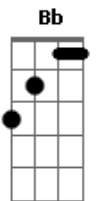

Rouge - O Amor é Ilusão

Tom: F
Intro: F Bb F Gm

F Am
Quando senti você se aproximar

O amor chegou, me dominou

Bb
Me fez acreditar

F
No sonho que me fez chorar

Am
O amor que me afastou da solidão

Sem ter um fim saiu de mim

Bb
Fechou seu coração

O seu olhar dizendo não

Pré Refrão I

Dm
Mas nada fez você mudar

C
Eu tinha tanto pra falar

Am C
E mostrar meu amor

Refrão

(C) F C
Não importa mais, tudo que guardei

Dm
Tudo que eu quis

Bb
Meus dias com você

F
Os sonhos que não voltam mais

C Dm
O amor é ilusão de ter você pra mim

Bb F
E acordada posso ver você não está aqui

C Dm
Tudo que guardei, tudo que eu quis

Bb
Meus dias com você

F
Os sonhos que não voltam mais

C
O amor é ilusão

Dm Bb
Não importa mais

Dm C
Mais

Acordes

© ukulele-chords.com

© ukulele-chords.com

© ukulele-chords.com