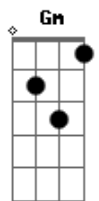

Rouge - O Amor é Ilusão

Tom: F
Intro: F Bb F Gm

F Am
Quando senti você se aproximar

O amor chegou, me dominou

Bb
Me fez acreditar

F
No sonho que me fez chorar

Am
O amor que me afastou da solidão

Sem ter um fim saiu de mim

Bb
Fechou seu coração

O seu olhar dizendo não

Pré Refrão I

Dm
Mas nada fez você mudar

C
Eu tinha tanto pra falar

Am C
E mostrar meu amor

Refrão

(C) F C
Não importa mais, tudo que guardei

Dm
Tudo que eu quis

Bb
Meus dias com você

F
Os sonhos que não voltam mais

C Dm
O amor é ilusão de ter você pra mim

Bb F
E acordada posso ver você não está aqui

C Dm
Tudo que guardei, tudo que eu quis

Bb
Meus dias com você

F
Os sonhos que não voltam mais

C
O amor é ilusão

Dm Bb
Não importa mais

Dm C
Mais

Acordes

© ukulele-chords.com

© ukulele-chords.com

© ukulele-chords.com