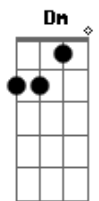

© ukulele-chords.com