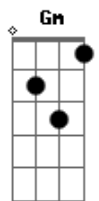

# Rouge - O Amor é Ilusão

Tom: F  
Intro: F Bb F Gm

F Am  
Quando senti você se aproximar

O amor chegou, me dominou

Bb  
Me fez acreditar

F  
No sonho que me fez chorar

Am  
O amor que me afastou da solidão

Sem ter um fim saiu de mim

Bb  
Fechou seu coração

O seu olhar dizendo não

Pré Refrão I

Dm  
Mas nada fez você mudar

C  
Eu tinha tanto pra falar

Am C  
E mostrar meu amor

Refrão

Am C  
E mostrar meu amor

Refrão

(C) F C  
Não importa mais, tudo que guardei

Dm  
Tudo que eu quis

Bb  
Meus dias com você

F  
Os sonhos que não voltam mais

C Dm  
O amor é ilusão de ter você pra mim

Bb F  
E acordada posso ver você não está aqui

C Dm  
Tudo que guardei, tudo que eu quis

Bb  
Meus dias com você

F  
Os sonhos que não voltam mais

C  
O amor é ilusão

Dm Bb  
Não importa mais

Dm C  
Mais