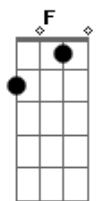

# Rouge - O Amor é Ilusão

Tom: F  
Intro: F Bb F Gm

F Am  
Quando senti você se aproximar

O amor chegou, me dominou

Bb  
Me fez acreditar

F  
No sonho que me fez chorar

Am  
O amor que me afastou da solidão

Am C  
E mostrar meu amor

Refrão

(C) F C  
Não importa mais, tudo que guardei

Dm  
Tudo que eu quis

Bb  
Meus dias com você

F  
Os sonhos que não voltam mais

C Dm  
O amor é ilusão de ter você pra mim

Bb F  
E acordada posso ver você não está aqui

C Dm  
Tudo que guardei, tudo que eu quis

Bb  
Meus dias com você

F  
Os sonhos que não voltam mais

C  
O amor é ilusão

Dm Bb  
Não importa mais

Dm C  
Mais