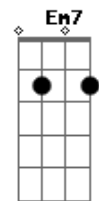

© ukulele-chords.com