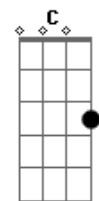

© ukulele-chords.com