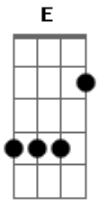

# Rouge - Filme de Terror

Tom: **A**  
Intro: **A D A G** (4x)

**A** **D**  
Será que tudo vai recomeçar  
**A** **G**  
Vejo seus olhos no retrato a me espionar

**A** **D**  
Sexta feira, 13; pânico e calafrio

**A** **D**

## Acordes

© ukulele-chords.com

© ukulele-chords.com

© ukulele-chords.com

© ukulele-chords.com

Meia noite, o sino toca

**A** **G** **D**  
Eu sou louca por você ou é você que me deixa louca?

**G** **A** **D** **G**  
Como num filme de terror - Oh, oh, oh!

**D** **A** **G**  
Eu fecho os olhos pra dormir e ouço a porta do meu quarto  
abrir

**D** **A**  
Terror suspense do começo ao fim

**G** **E**  
Seus olhos no retrato

**D** **A**  
Mais um enigma pra descobrir