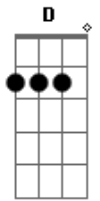

Rouge - Filme de Terror

Tom: **A**
Intro: **A D A G** (4x)

A **D**
Será que tudo vai recomeçar
A **G**
Vejo seus olhos no retrato a me espionar

A **D**
Sexta feira, 13; pânico e calafrio

A **G**
Vejo seu vulto e de repente você já sumiu

D **A** **G**
Eu fecho os olhos pra dormir e ouço a porta do meu quarto
abrir

D **A**
Terror suspense do começo ao fim

G **E**
Seus olhos no retrato

D **A**
Mais um enigma pra descobrir

G **E**
Você me persegue mas não sei se eu quero fugir!

A D A G (4x)

A **D**
Um gato anda sobre as telhas

A **G**
Um lobo uivando, lua cheia

A **D**

Acordes

© ukulele-chords.com

© ukulele-chords.com

© ukulele-chords.com

© ukulele-chords.com

Meia noite, o sino toca

A **G** **D**
Eu sou louca por você ou é você que me deixa louca?

G **A** **D** **G**
Como num filme de terror - Oh, oh, oh!

D **A** **G**
Eu fecho os olhos pra dormir e ouço a porta do meu quarto
abrir