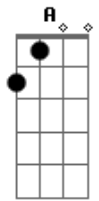

Rouge - Filme de Terror

Tom: **A**
Intro: **A D A G** (4x)

A **D**
Será que tudo vai recomeçar
A **G**
Vejo seus olhos no retrato a me espionar

A **D**
Sexta feira, 13; pânico e calafrio

A **G**
Vejo seu vulto e de repente você já sumiu

A **D**
Estranho amor na madrugada

A **G**
Sonho com você e acordo arrepiada

A **D**
Seus passos na neblina

A **G** **D**
Não sei se fico pra te ver ou acho uma saída

G **A** **D** **G**
Como num filme de terror - Oh, oh, oh!

D **A** **G**
Eu fecho os olhos pra dormir e ouço a porta do meu quarto
abrir

D **A**
Terror suspense do começo ao fim

G **E**
Seus olhos no retrato

D **A**
Mais um enigma pra descobrir

G **E**
Você me persegue mas não sei se eu quero fugir!

A D A G (4x)

A **D**
Um gato anda sobre as telhas

A **G**
Um lobo uivando, lua cheia

A **D**

Acordes

© ukulele-chords.com