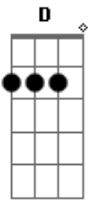

Rouge - Filme de Terror

Tom: **A**
Intro: **A D A G** (4x)

A **D**
Será que tudo vai recomeçar
A **G**
Vejo seus olhos no retrato a me espionar

A **D**
Sexta feira, 13; pânico e calafrio

A **G**
Vejo seu vulto e de repente você já sumiu

D **A** **G**
Eu fecho os olhos pra dormir e ouço a porta do meu quarto
abrir

D **A**
Terror suspense do começo ao fim

G **E**
Seus olhos no retrato

D **A**
Mais um enigma pra descobrir

G **E**
Você me persegue mas não sei se eu quero fugir!

A D A G (4x)

A **D**
Um gato anda sobre as telhas

A **G**
Um lobo uivando, lua cheia

A **D**

Acordes

© ukulele-chords.com

© ukulele-chords.com

© ukulele-chords.com

© ukulele-chords.com

Meia noite, o sino toca

A **G** **D**
Eu sou louca por você ou é você que me deixa louca?

G **A** **D** **G**
Como num filme de terror - Oh, oh, oh!

D **A** **G**
Eu fecho os olhos pra dormir e ouço a porta do meu quarto
abrir