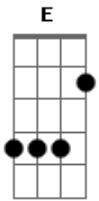

Rouge - Filme de Terror

Tom: A
Intro: A D A G (4x)

A D
Será que tudo vai recomeçar
A G
Vejo seus olhos no retrato a me espionar

A D
Sexta feira, 13; pânico e calafrio

A G
Vejo seu vulto e de repente você já sumiu

A D
Estranho amor na madrugada

A G
Sonho com você e acordo arrepiada

A D
Seus passos na neblina

A G D
Não sei se fico pra te ver ou acho uma saída

G A D G
Como num filme de terror - Oh, oh, oh!

D A G
Eu fecho os olhos pra dormir e ouço a porta do meu quarto
abrir

G E
Você me persegue mas não sei se eu quero fugir!

D A
Terror suspense do começo ao fim

G E
Seus olhos no retrato

D A
Mais um enigma pra descobrir

G E
Você me persegue mas não sei se eu quero fugir!

D A
Terror suspense do começo ao fim

G E
Seus olhos no retrato

D A
Mais um enigma pra descobrir

G E
Você me persegue mas não sei se eu quero fugir!

Acordes

© ukulele-chords.com

© ukulele-chords.com

© ukulele-chords.com

© ukulele-chords.com