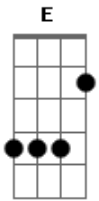

Rouge - Filme de Terror

Tom: **A**
Intro: **A D A G** (4x)

A **D**
Será que tudo vai recomeçar
A **G**
Vejo seus olhos no retrato a me espionar

A **D**
Sexta feira, 13; pânico e calafrio

A **G**
Vejo seu vulto e de repente você já sumiu

D **A** **G**
Eu fecho os olhos pra dormir e ouço a porta do meu quarto
abrir

D **A**
Terror suspense do começo ao fim

G **E**
Seus olhos no retrato

D **A**
Mais um enigma pra descobrir

G **E**
Você me persegue mas não sei se eu quero fugir!

A D A G (4x)

A **D**
Um gato anda sobre as telhas

A **G**
Um lobo uivando, lua cheia

A **D**

Acordes

© ukulele-chords.com

© ukulele-chords.com

© ukulele-chords.com

© ukulele-chords.com

Meia noite, o sino toca

A **G** **D**
Eu sou louca por você ou é você que me deixa louca?

G **A** **D** **G**
Como num filme de terror - Oh, oh, oh!

D **A** **G**
Eu fecho os olhos pra dormir e ouço a porta do meu quarto
abrir