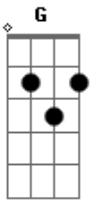

Rouge - Filme de Terror

Tom: A
Intro: A D A G (4x)

A D
Será que tudo vai recomeçar
A G
Vejo seus olhos no retrato a me espionar

A D
Sexta feira, 13; pânico e calafrio

A G
Vejo seu vulto e de repente você já sumiu

A D
Estranho amor na madrugada

A G
Sonho com você e acordo arrepiada

A D
Seus passos na neblina

A G D
Não sei se fico pra te ver ou acho uma saída

G A D G
Como num filme de terror - Oh, oh, oh!

D A G
Eu fecho os olhos pra dormir e ouço a porta do meu quarto
abrir

G E
Você me persegue mas não sei se eu quero fugir!

D A
Terror suspense do começo ao fim

G E
Seus olhos no retrato

D A
Mais um enigma pra descobrir

G E
Você me persegue mas não sei se eu quero fugir!

D A
Terror suspense do começo ao fim

G E
Seus olhos no retrato

D A
Mais um enigma pra descobrir

G E
Você me persegue mas não sei se eu quero fugir!

Acordes

© ukulele-chords.com

© ukulele-chords.com

© ukulele-chords.com

© ukulele-chords.com