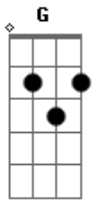

Rouge - Filme de Terror

Tom: **A**
Intro: **A D A G** (4x)

A **D**
Será que tudo vai recomeçar
A **G**
Vejo seus olhos no retrato a me espionar

A **D**
Sexta feira, 13; pânico e calafrio

A **G**
Vejo seu vulto e de repente você já sumiu

D **A** **G**
Eu fecho os olhos pra dormir e ouço a porta do meu quarto
abrir

D **A**
Terror suspense do começo ao fim

G **E**
Seus olhos no retrato

D **A**
Mais um enigma pra descobrir

G **E**
Você me persegue mas não sei se eu quero fugir!

A D A G (4x)

A **D**
Um gato anda sobre as telhas

A **G**
Um lobo uivando, lua cheia

A **D**

Acordes

© ukulele-chords.com

© ukulele-chords.com

© ukulele-chords.com

© ukulele-chords.com

Meia noite, o sino toca

A **G** **D**
Eu sou louca por você ou é você que me deixa louca?

G **A** **D** **G**
Como num filme de terror - Oh, oh, oh!

D **A** **G**
Eu fecho os olhos pra dormir e ouço a porta do meu quarto
abrir