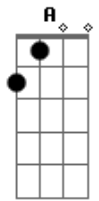

Rouge - Filme de Terror

Tom: **A**
Intro: **A D A G** (4x)

A **D**
Será que tudo vai recomeçar
A **G**
Vejo seus olhos no retrato a me espionar

A **D**
Sexta feira, 13; pânico e calafrio

A **G**
Vejo seu vulto e de repente você já sumiu

A **D**
Estranho amor na madrugada

A **G**
Sonho com você e acordo arrepiada

A **D**
Seus passos na neblina

A **G** **D**
Não sei se fico pra te ver ou acho uma saída

G **A** **D** **G**
Como num filme de terror - Oh, oh, oh!

D **A** **G**
Eu fecho os olhos pra dormir e ouço a porta do meu quarto
abrir

D **A**
Terror suspense do começo ao fim

G **E**
Seus olhos no retrato

D **A**
Mais um enigma pra descobrir

G **E**
Você me persegue mas não sei se eu quero fugir!

A D A G (4x)

A **D**
Um gato anda sobre as telhas

A **G**
Um lobo uivando, lua cheia

A **D**

Acordes

© ukulele-chords.com

© ukulele-chords.com

© ukulele-chords.com