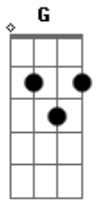

Rouge - Filme de Terror

Tom: **A**
Intro: **A D A G** (4x)

A **D**
Será que tudo vai recomeçar
A **G**
Vejo seus olhos no retrato a me espionar

A **D**
Sexta feira, 13; pânico e calafrio

A **G**
Vejo seu vulto e de repente você já sumiu

D **A** **G**
Eu fecho os olhos pra dormir e ouço a porta do meu quarto
abrir

D **A**
Terror suspense do começo ao fim

G **E**
Seus olhos no retrato

D **A**
Mais um enigma pra descobrir

G **E**
Você me persegue mas não sei se eu quero fugir!

A D A G (4x)

A **D**
Um gato anda sobre as telhas

A **G**
Um lobo uivando, lua cheia

A **D**

Acordes

© ukulele-chords.com

© ukulele-chords.com

© ukulele-chords.com

© ukulele-chords.com

Meia noite, o sino toca

A **G** **D**
Eu sou louca por você ou é você que me deixa louca?

G **A** **D** **G**
Como num filme de terror - Oh, oh, oh!

D **A** **G**
Eu fecho os olhos pra dormir e ouço a porta do meu quarto
abrir