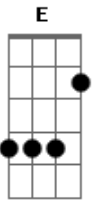

Rouge - Filme de Terror

Tom: **A**
Intro: **A D A G** (4x)

A **D**
Será que tudo vai recomeçar
A **G**
Vejo seus olhos no retrato a me espionar

A **D**
Sexta feira, 13; pânico e calafrio

A **G**
Vejo seu vulto e de repente você já sumiu

D **A** **G**
Eu fecho os olhos pra dormir e ouço a porta do meu quarto
abrir

D **A**
Terror suspense do começo ao fim

G **E**
Seus olhos no retrato

D **A**
Mais um enigma pra descobrir

G **E**
Você me persegue mas não sei se eu quero fugir!

A D A G (4x)

A **D**
Um gato anda sobre as telhas

A **G**
Um lobo uivando, lua cheia

A **D**

Acordes

© ukulele-chords.com

© ukulele-chords.com

© ukulele-chords.com

© ukulele-chords.com

Meia noite, o sino toca

A **G** **D**
Eu sou louca por você ou é você que me deixa louca?

G **A** **D** **G**
Como num filme de terror - Oh, oh, oh!

D **A** **G**
Eu fecho os olhos pra dormir e ouço a porta do meu quarto
abrir