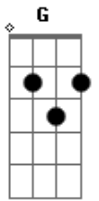

# Rouge - Filme de Terror

Tom: **A**  
Intro: **A D A G** (4x)

**A** **D**  
Será que tudo vai recomeçar  
**A** **G**  
Vejo seus olhos no retrato a me espionar

**A** **D**  
Sexta feira, 13; pânico e calafrio

**D** **A**  
Mais um enigma pra descobrir

**G** **E**  
Você me persegue mas não sei se eu quero fugir!

**A D A G** (4x)

**A** **D**  
Um gato anda sobre as telhas

**A** **G**  
Um lobo uivando, lua cheia

**A** **D**

## Acordes

© ukulele-chords.com

© ukulele-chords.com

© ukulele-chords.com

© ukulele-chords.com

Meia noite, o sino toca

**A** **G** **D**  
Eu sou louca por você ou é você que me deixa louca?

**G** **A** **D** **G**  
Como num filme de terror - Oh, oh, oh!