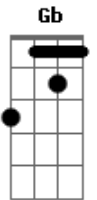

© ukulele-chords.com