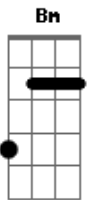

© ukulele-chords.com