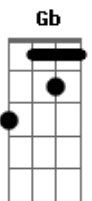

© ukulele-chords.com