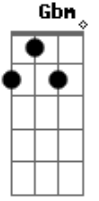

© ukulele-chords.com