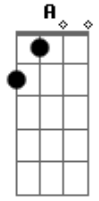

Rotta SMA - Nova Imensidão

Tom: **A**
Intro: **Gbm D Gbm D**

Gbm
Todo tempo...
D
quase nunca deu pra ver.
Gbm
todo tempo...
D
que eu gastei foi pensando em você.

Gbm
Tudo é fase...
D
nunca deu pra imaginar...
Gbm
que tudo invade.
D

Não sei se devo ir
E
ou tenho que ficar
Gbm **D**
E só de pensar em nós dois
A
não sinto os pés no chão
Bm **Gbm**
a boca seca e depois acelera o meu coração
D
mas só de pensar que depois
A
tudo já virou solidão
Bm
as horas se passam pra nós
Gbm D Gbm D Gbm
em busca de uma nova imensidão

Acordes

© ukulele-chords.com