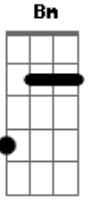

© ukulele-chords.com