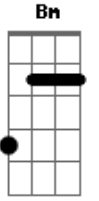

© ukulele-chords.com