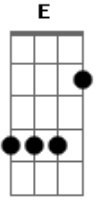

© ukulele-chords.com