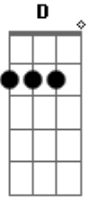

© ukulele-chords.com