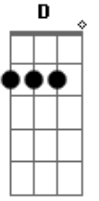

© ukulele-chords.com