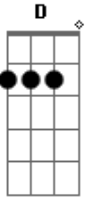

© ukulele-chords.com