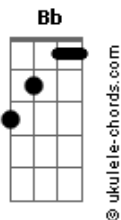

# Rotta SMA - Gosto De Céu

tom:

Intro: Fm Ab Fm Ab

Fm  
A cada passo dado na caminhada  
Ab  
É um degrau a menos na jornada  
Fm  
Do herói ou do vilão, presta atenção  
Ab  
O que foi aprendido em cada sim ou não  
Fm  
Cada detalhe importa, cada cicatriz  
Ab  
A vida não é teatro e cê não é atriz  
Fm  
Quem tá do seu lado e quem te deu a mão  
Ab  
Na hora do perigo cê vê quem é irmão

Fm Ab Bb  
Cada gota de suor que escorreu no meu rosto  
Fm  
Hoje tem gosto  
Fm Ab Bb  
Cada gota de sangue que saiu do meu corpo  
Fm  
Hoje tem gosto de céu

Fm  
Quando tá só nos planos, quem bota fé  
Ab  
Quem é que te inspira a continuar de pé  
Fm

## Acordes

Quem é que te apoiou quando era só ilusão  
Ab  
Já agradeceu quem te apoiou, irmão?  
Fm  
É fácil acreditar naquilo que é certeza  
Ab  
Pra chegar no auge não espera moleza  
Fm  
Só os de verdade acreditam no sonho  
Ab  
Mas antes você tem que acreditar no sonho