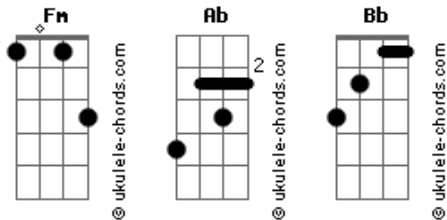

# Rotta SMA - Gosto De Céu

tom:

Intro: Fm Ab Fm Ab

Fm  
A cada passo dado na caminhada  
Ab  
É um degrau a menos na jornada  
Fm  
Do herói ou do vilão, presta atenção  
Ab  
O que foi aprendido em cada sim ou não  
Fm  
Cada detalhe importa, cada cicatriz  
Ab  
A vida não é teatro e cê não é atriz  
Fm  
Quem tá do seu lado e quem te deu a mão  
Ab  
Na hora do perigo cê vê quem é irmão

Fm Ab Bb  
Cada gota de suor que escorreu no meu rosto  
Fm  
Hoje tem gosto  
Fm Ab Bb  
Cada gota de sangue que saiu do meu corpo  
Fm  
Hoje tem gosto de céu

Fm  
Quando tá só nos planos, quem bota fé  
Ab  
Quem é que te inspira a continuar de pé  
Fm

## Acordes

Quem é que te apoiou quando era só ilusão  
Ab  
Já agradeceu quem te apoiou, irmão?  
Fm  
É fácil acreditar naquilo que é certeza  
Ab  
Pra chegar no auge não espera moleza  
Fm  
Só os de verdade acreditam no sonho  
Ab  
Mas antes você tem que acreditar no sonho