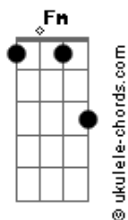

# Rotta SMA - Gosto De Céu

tom:

Intro: Fm Ab Fm Ab

Fm  
A cada passo dado na caminhada  
Ab  
É um degrau a menos na jornada  
Fm  
Do herói ou do vilão, presta atenção  
Ab  
O que foi aprendido em cada sim ou não  
Fm  
Cada detalhe importa, cada cicatriz  
Ab  
A vida não é teatro e cê não é atriz  
Fm  
Quem tá do seu lado e quem te deu a mão  
Ab  
Na hora do perigo cê vê quem é irmão

Fm Ab Bb  
Cada gota de suor que escorreu no meu rosto  
Fm  
Hoje tem gosto  
Fm Ab Bb  
Cada gota de sangue que saiu do meu corpo  
Fm  
Hoje tem gosto de céu

Fm  
Quando tá só nos planos, quem bota fé  
Ab  
Quem é que te inspira a continuar de pé  
Fm

## Acordes

Quem é que te apoiou quando era só ilusão  
Ab  
Já agradeceu quem te apoiou, irmão?  
Fm  
É fácil acreditar naquilo que é certeza  
Ab  
Pra chegar no auge não espera moleza  
Fm  
Só os de verdade acreditam no sonho  
Ab  
Mas antes você tem que acreditar no sonho