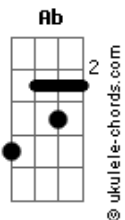

# Rotta SMA - Gosto De Céu

tom:

Intro: Fm Ab Fm Ab

Fm  
A cada passo dado na caminhada  
Ab  
É um degrau a menos na jornada  
Fm  
Do herói ou do vilão, presta atenção  
Ab  
O que foi aprendido em cada sim ou não  
Fm  
Cada detalhe importa, cada cicatriz  
Ab  
A vida não é teatro e cê não é atriz  
Fm  
Quem tá do seu lado e quem te deu a mão  
Ab  
Na hora do perigo cê vê quem é irmão

Fm Ab Bb  
Cada gota de suor que escorreu no meu rosto  
Fm  
Hoje tem gosto  
Fm Ab Bb  
Cada gota de sangue que saiu do meu corpo  
Fm  
Hoje tem gosto de céu

Fm  
Quando tá só nos planos, quem bota fé  
Ab  
Quem é que te inspira a continuar de pé  
Fm

## Acordes

Quem é que te apoiou quando era só ilusão  
Ab  
Já agradeceu quem te apoiou, irmão?  
Fm  
É fácil acreditar naquilo que é certeza  
Ab  
Pra chegar no auge não espera moleza  
Fm  
Só os de verdade acreditam no sonho  
Ab  
Mas antes você tem que acreditar no sonho