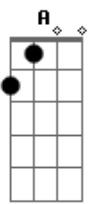

A E
Ela é alpinista profissional
Gbm D
tentando escalar a montanha social
A E
Ela é alpinista Social
Gbm D

A E
Ela é alpinista profissional
Gbm D
tentando escalar a montanha social
A E Gbm D
Ela é alpinista Social

(A E Gbm D) (Db ela diz:)

A E
Que pra chegar no topo tem que se cuidar
Gbm D
pode até curtir mas não pode se apaixonar
A E
por qualquer um em qualquer lugar
Gbm D
o objetivo é chegar no topo da montanha
A E

ela é muito gata ela é top de linha
Gbm D
ela é quase perfeita mas tá sempre sozinha
A E
ela sabe que sozinha chama mais atenção
Gbm D
geral... já pirou o cabeção

A E
Ela é alpinista profissional
Gbm D
tentando escalar a montanha social
A E
Ela é alpinista Social
Gbm D

A E
Ela é alpinista profissional
Gbm D
tentando escalar a montanha social
A E Gbm D
Ela é alpinista Social

A E
ela é muito gata ela é top de linha
Gbm D
ela é quase perfeita mas tá sempre sozinha
A E
ela sabe que sozinha chama mais atenção
Gbm D
geral... já pirou o cabeção

A E
Ela é alpinista profissional
Gbm D
tentando escalar a montanha social
A E
Ela é alpinista Social
Gbm D

A E
Ela é alpinista profissional
Gbm D
tentando escalar a montanha social
A E Gbm D
Ela é alpinista Social

Acordes

© ukulele-chords.com