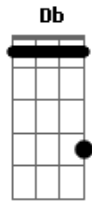

© ukulele-chords.com