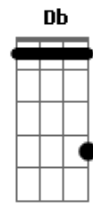

© ukulele-chords.com