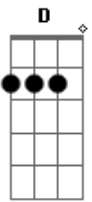

© ukulele-chords.com