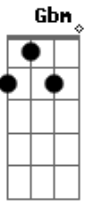

© ukulele-chords.com