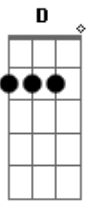

© ukulele-chords.com