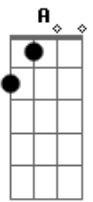

A E
Ela é alpinista profissional
Gbm D
tentando escalar a montanha social
A E
Ela é alpinista Social
Gbm D

A E
Ela é alpinista profissional
Gbm D
tentando escalar a montanha social
A E Gbm D
Ela é alpinista Social

(A E Gbm D) (Db ela diz:)

A E
Que pra chegar no topo tem que se cuidar
Gbm D
pode até curtir mas não pode se apaixonar
A E
por qualquer um em qualquer lugar
Gbm D
o objetivo é chegar no topo da montanha
A E

ela é muito gata ela é top de linha
Gbm D
ela é quase perfeita mas tá sempre sozinha
A E
ela sabe que sozinha chama mais atenção
Gbm D
geral... já pirou o cabeção

A E
Ela é alpinista profissional
Gbm D
tentando escalar a montanha social
A E
Ela é alpinista Social
Gbm D

A E
Ela é alpinista profissional
Gbm D
tentando escalar a montanha social
A E Gbm D
Ela é alpinista Social

A E
ela é muito gata ela é top de linha
Gbm D
ela é quase perfeita mas tá sempre sozinha
A E
ela sabe que sozinha chama mais atenção
Gbm D
geral... já pirou o cabeção

A E
Ela é alpinista profissional
Gbm D
tentando escalar a montanha social
A E
Ela é alpinista Social
Gbm D

A E
Ela é alpinista profissional
Gbm D
tentando escalar a montanha social
A E Gbm D
Ela é alpinista Social

Acordes

© ukulele-chords.com