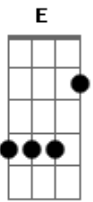

© ukulele-chords.com