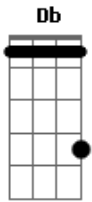

© ukulele-chords.com