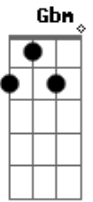

© ukulele-chords.com