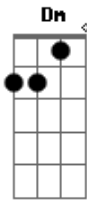

Rotinirônica - Não desista

Tom: A

m
Intro: Dm B Em C C

Dm B
Você perde muito tempo
Em C C
Lamentando Tudo que não deu certo
Dm B
Parece que se acomodou
Em C C
Não reagindo Ficando quieto

Dm B
O pior não lhe assusta mais
Em
De seus jurídicos
C C
Ninguém sabe a metade
Dm
E quem estende a mão
B
pra lhe ajudar?
Em.
C
Entre amigos interesse
C Dm B

e falsidades Que você não viu
Em C C
O tempo todo na verdade Você
Dm B
percebia que era bem assim
Em
Mas nunca é tarde
C C Am
O jogo não chegou no fim

Dm B
Você vai encontrar
Em C C
A solução que você procura
Dm B
Você vai enxergar
Em
Em meio a escuridão
C C Dm G
Uma luz que nunca se apagará
Em C C
A esperança sempre ressurg
Dm B
Este jogo vai virar
Em C C Am
Mostre a todos não desista

Acordes

B
© ukulele-chords.com

C
© ukulele-chords.com

A
© ukulele-chords.com

Dm
© ukulele-chords.com

Em
© ukulele-chords.com

Am
© ukulele-chords.com

G
© ukulele-chords.com