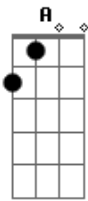

A
© ukulele-chords.com