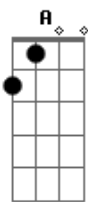

© ukulele-chords.com