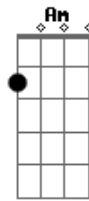

Rotinirônica - Não desista

Tom: A

m
Intro: Dm B Em C C

Dm B
Você perde muito tempo
Em C C
Lamentando Tudo que não deu certo
Dm B
Parece que se acomodou
Em C C
Não reagindo Ficando quieto

Dm B
O pior não lhe assusta mais
Em
De seus jurídicos
C C
Ninguém sabe a metade
Dm
E quem estende a mão
B
pra lhe ajudar?
Em.
C
Entre amigos interesse
C Dm B

e falsidades Que você não viu
Em C C
O tempo todo na verdade Você
Dm B
percebia que era bem assim
Em
Mas nunca é tarde
C C Am
O jogo não chegou no fim

Dm B
Você vai encontrar
Em C C
A solução que você procura
Dm B
Você vai enxergar
Em
Em meio a escuridão
C C Dm G
Uma luz que nunca se apagará
Em C C
A esperança sempre ressurg
Dm B
Este jogo vai virar
Em C C Am
Mostre a todos não desista

Acordes

B
© ukulele-chords.com

C
© ukulele-chords.com

A
© ukulele-chords.com

Dm
© ukulele-chords.com

Em
© ukulele-chords.com

Am
© ukulele-chords.com

G
© ukulele-chords.com