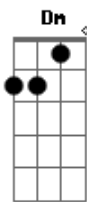

© ukulele-chords.com