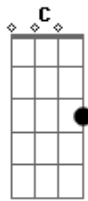

C
© ukulele-chords.com