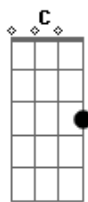

© ukulele-chords.com