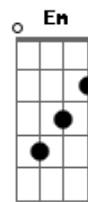

© ukulele-chords.com