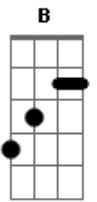

Roths(vivendo com Deus) - Estar Com Você

Tom: Gb

(com acordes na forma de E)
Capostrate na 2ª casa

E B Dbm A
Tu és a vida, depois da morte

Dbm B
Tu és a salvação e minha alma depende de ti

E B Dbm A
Tu és o pão, que me alimenta

Dbm B
Tu és o necessário e o que eu mais quero é estar com você

Refrão:

E
Então eu vou clamar

B
Então vou te buscar

Dbm A
Só você que pode me salvar

E
Contigo quero estar

B
Nos teus braços ó pai

Dbm A
Quero chamar tua atenção, e te dar

E B Dbm A

Acordes

© ukulele-chords.com

© ukulele-chords.com

© ukulele-chords.com

© ukulele-chords.com

© ukulele-chords.com