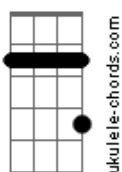

Rota de Pedestre - Sobrados Em Fita

tom: D

Afinação: D A D G B E

Intro: D7M

Jogado no mato
Esperando essa chuva
Que não cai

(D7M)

Rolando pro lado
Encucado com esse glitter
Que não sai

(D7M)

Estrelas cadentes
Rompendo as nuvens
Pra cair no mar

(D7M)

Ou dentro da gente
Antes que a gente
Possa se abrigar

Sobrados em fita
Era o final
Ao que constava em
Seu mapa astral

Sobrados em fita
E um só quintal

(Gbm Gbm Gbm)

Gravados em fita

(D7M)

Meus versos pra ti

(D7M# D7M)

Jogado no mato
Esperando essa chuva
Que não cai

(D7M)

Rolando pro lado
Encucado com esse glitter

Que não sai

(D7M)

Estrelas cadentes
Rompendo as nuvens
Pra cair no mar

(D7M)

Ou dentro da gente
Antes que a gente
Possa se afogar

Sobrados em fita
Era o final

Da rota traçada em
Seu mapa astral

Sobrados em fita
E um só quintal

(Gbm Gbm Gbm)

Gravados em fita
Meus versos pra ti

[Final] D7M# D7M

Acordes

D7M