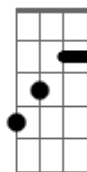

Rota de Pedestre - Sobrados Em Fita

tom: D

Afinação: D A D G B E

Intro: D7M

Jogado no mato
Esperando essa chuva
Que não cai

(D7M)

Rolando pro lado
Encucado com esse glitter
Que não sai

(D7M)

Estrelas cadentes
Rompendo as nuvens
Pra cair no mar

(D7M)

Ou dentro da gente
Antes que a gente
Possa se abrigar

Sobrados em fita
Era o final
Ao que constava em
Seu mapa astral

Sobrados em fita
E um só quintal

(Gbm Gbm Gbm)

Gravados em fita

Meus versos pra ti

(D7M# D7M)

Jogado no mato
Esperando essa chuva
Que não cai

(D7M)

Rolando pro lado
Encucado com esse glitter

Que não sai

(D7M)

Estrelas cadentes
Rompendo as nuvens
Pra cair no mar

(D7M)

Ou dentro da gente
Antes que a gente
Possa se afogar

Sobrados em fita
Era o final

Da rota traçada em
Seu mapa astral

Sobrados em fita
E um só quintal

(Gbm Gbm Gbm)

Gravados em fita
Meus versos pra ti

[Final] D7M# D7M

Acordes

© ukulele-chords.com

© ukulele-chords.com

© ukulele-chords.com

© ukulele-chords.com

B

© ukulele-chords.com

© ukulele-chords.com

© ukulele-chords.com

© ukulele-chords.com