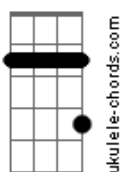

Rota de Pedestre - Sobrados Em Fita

tom: D

Afinação: D A D G B E

Intro: D7M

Jogado no mato
Esperando essa chuva
Que não cai

(D7M)

Rolando pro lado
Encucado com esse glitter
Que não sai

(D7M)

Estrelas cadentes
Rompendo as nuvens
Pra cair no mar

(D7M)

Ou dentro da gente
Antes que a gente
Possa se abrigar

Sobrados em fita
Era o final
Ao que constava em
Seu mapa astral

Sobrados em fita
E um só quintal

(Gbm Gbm Gbm)

Gravados em fita

Meus versos pra ti

(D7M# D7M)

Jogado no mato
Esperando essa chuva
Que não cai

(D7M)

Rolando pro lado
Encucado com esse glitter

Que não sai

(D7M)

Estrelas cadentes
Rompendo as nuvens
Pra cair no mar

(D7M)

Ou dentro da gente
Antes que a gente
Possa se afogar

Sobrados em fita
Era o final

Da rota traçada em
Seu mapa astral

Sobrados em fita
E um só quintal

(Gbm Gbm Gbm)

Gravados em fita
Meus versos pra ti

[Final] D7M# D7M

Acordes

D7M