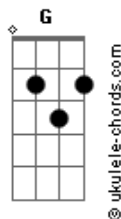

# Rota de Pedestre - Meu Amigo Pôr-do-sol

tom:

Intro: C C

C C C  
 Ei, meu amigo pôr-do-sol  
 F F C  
 Seja breve que amanhã já vem  
 C C  
 Cheio de vida  
 C C  
 E antropofagia  
 C C C  
 E muita vontade de sumir

C C C  
 Senta comigo, chega mais  
 F F C  
 Nem todo mundo tem onde cair  
 C C  
 Quando tem chuva  
 C C  
 Dentro dos olhos  
 C C  
 E pouca força pra  
 C  
 Deixar sair

( C C C C )  
 ( C C C )

## Acordes

( F F C G )  
 ( C G C )

C C C  
 Amigo não se mate por favor  
 F F C  
 Se você cair, eu vou também  
 C C C C  
 Feito um incêndio, gelado e cinzento  
 C C C  
 Sangrento e sem rumo pra seguir  
 C C C  
 Feito um incêndio, gelado e cinzento  
 C C C  
 Sangrento e sem rumo pra seguir