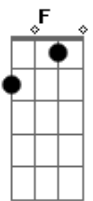

Rota de Pedestre - Meu Amigo Pôr-do-sol

tom:

Intro: C C

C C C
 Ei, meu amigo pôr-do-sol
 F F C
 Seja breve que amanhã já vem
 C C
 Cheio de vida
 C C
 E antropofagia
 C C C
 E muita vontade de sumir

C C C
 Senta comigo, chega mais
 F F C
 Nem todo mundo tem onde cair
 C C
 Quando tem chuva
 C C
 Dentro dos olhos
 C C
 E pouca força pra
 C
 Deixar sair

(C C C C)
 (C C C)

Acordes

© ukulele-chords.com

© ukulele-chords.com

© ukulele-chords.com

(F F C G)
 (C G C)

C C C
 Amigo não se mate por favor
 F F C
 Se você cair, eu vou também
 C C C C
 Feito um incêndio, gelado e cinzento
 C C C
 Sangrento e sem rumo pra seguir
 C C C
 Feito um incêndio, gelado e cinzento
 C C C
 Sangrento e sem rumo pra seguir