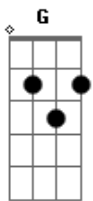

Rota de Pedestre - Meu Amigo Pôr-do-sol

tom:

Intro: C C

C C C
 Ei, meu amigo pôr-do-sol
 F F C
 Seja breve que amanhã já vem
 C C
 Cheio de vida
 C C
 E antropofagia
 C C C
 E muita vontade de sumir

C C C
 Senta comigo, chega mais
 F F C
 Nem todo mundo tem onde cair
 C C
 Quando tem chuva
 C C
 Dentro dos olhos
 C C
 E pouca força pra
 C
 Deixar sair

(C C C C)
 (C C C)

Acordes

© ukulele-chords.com

© ukulele-chords.com

© ukulele-chords.com

(F F C G)
 (C G C)

C C C
 Amigo não se mate por favor
 F F C
 Se você cair, eu vou também
 C C C C
 Feito um incêndio, gelado e cinzento
 C C C
 Sangrento e sem rumo pra seguir
 C C C
 Feito um incêndio, gelado e cinzento
 C C C
 Sangrento e sem rumo pra seguir