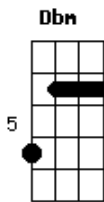

Rota de Pedestre - Incenso

tom:

A

Gbm

Cada chama com sua intensidade

A
Vejo em chamas toda essa cidade

Dbm
Aceito o incêndio

A7M
Explodo por dentro

Dbm
De mãos dadas

A7M
E pés na estrada

Acordes

© ukulele-chords.com

© ukulele-chords.com

© ukulele-chords.com

ukulele-chords.com

© ukulele-chords.com