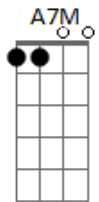

Rota de Pedestre - Incenso

tom:

A

Gbm

Cada chama com sua intensidade

A
Vejo em chamas toda essa cidade

Dbm
Aceito o incêndio

A7M
Explodo por dentro

Gbm
Enrolando cada contrassenso

A
Vou queimando tudo em silêncio

Dbm
Acendo incensos

A7M
Com pensamentos

Gbm
Tanta pressa de sentir vontade

A
Nem dá tempo de sentir saudades

Dbm
Segura o choro

A7M
Segue o jogo

Gbm
Vai queimando bem devagarinho

A

Cada ponta do nosso sigilo

Dbm
Afina o coro

A7M
Acende o fogo

A
Não explode sem me perguntar

Dbm
Vem comigo, seja onde for

A
Não esquece, pelo nosso amor

Dbm
Se permita sempre transbordar

A Ab Dbm
Ah ah ah

Gbm
Cada droga com sua validade

A
Cada jovem com sua vaidade

Dbm
Esqueça o tédio

A7M
Tome remédios

Gbm
Passe a noite sem pedir ajuda

A
Siga em frente sem olhar pra lua

Dbm
De mãos dadas

A7M
E pés na estrada

Acordes

© ukulele-chords.com