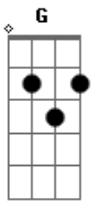

Rota ao Céu - Batiza-me

Tom: D

Intro: G D Gbm Bm

G A
 Óh Santo espírito
 D A G
 Sopra hoje nesse lugar
 G A
 Como em pentecostes
 D A G
 Sopra hoje nesse lugar

G Bm Gbm Bm
 0 som do céu avisa-nos que tu vem ôôôô
 G Bm Gbm
 0 som do céu avisa-nos que tu vem como vento impetuoso

Bm G
 Vem espírito, encher esse lugar

G A
 envolve-nos com teu poder, o teu amor, o teu agir
 Bm D
 Incomparável é ôôôô (2x)

Acordes

© ukulele-chords.com

© ukulele-chords.com

© ukulele-chords.com

© ukulele-chords.com