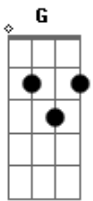

© ukulele-chords.com

© ukulele-chords.com