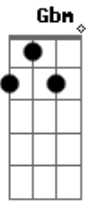

© ukulele-chords.com