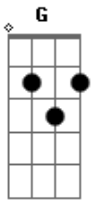

Rossini Pinto - A Carruagem

Tom: G

Intro: G Am G Am G Am C
G Am G Am G Am D

Há três noites que eu vejo nos meus sonhos

Coisas estranhas que parecem uma visão

No sonho sempre vejo uma velhinha

Tão pobrezinha que me estende a sua mão

No sonho sempre vejo uma velhinha

Tão pobrezinha que me estende a sua mão

(Am G Am)

No sonho eu saio numa carruagem

No meio da floresta a passear

Avisto rios, fontes, muitas flores

E muitos passarinhos a cantar

Avisto rios, fontes, muitas flores

E muitos passarinhos a cantar

Roda carruagem, roda, por esse lugar estranho

Canta passarinho, canta

Que eu quero ver o fim desse sonho

(Am G Am)

No sonho, eu me ajoelho e grito alto

"Meu Deus, não sei o que será de mim

Não sei o que vai ser da natureza

Que chora porque sente que está no fim"

Não sei o que vai ser da natureza

Que chora porque sente que está no fim

Acordes

© ukulele-chords.com