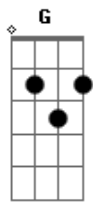

Rosinaldo Braga - Quero Ver Meu Rei

Tom: C

^C ^G ^C ^{Dm}
Quero ver meu Rei que tanto sofreu por mim

^A Ele eu Bendirei Louvando ao Rei assim:

^C ^{Dm} ^C ^F
Rei meu Rei, louvado seja meu Rei

^{Em} ^C
Grande e Eterno Rei.

^G ^C ^{Dm}
Encontrar meu Rei. Minh alma anela por isto

^C ^F ^{Em} ^C

Mui breve eu estarei. No céu com Jesus Cristo.

^C ^{Dm} ^C ^F
Rei meu Rei, louvado seja meu Rei

^{Em} ^C
Grande e Eterno Rei.

^C ^G ^C ^{Dm}
Verei meu Rei lá no céu, o dia a hora não sei

^C ^F ^{Em} ^C
Quando rasgar este véu ali verei meu rei.

^C ^{Dm} ^C ^F
Rei meu Rei, louvado seja meu Rei

^{Em} ^C
Grande e Eterno Rei.

Acordes

© ukulele-chords.com

© ukulele-chords.com

© ukulele-chords.com