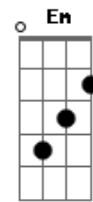

© ukulele-chords.com