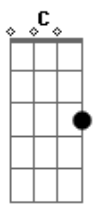

Rosinaldo Braga - Quero Ver Meu Rei

Tom: C

^C ^G ^C ^{Dm}
 Quero ver meu Rei que tanto sofreu por mim
^C ^F ^{Em} ^C
 A Ele eu Bendirei Louvando ao Rei assim:

^C ^{Dm} ^C ^F
 Rei meu Rei, louvado seja meu Rei
^{Em} ^C
 Grande e Eterno Rei.

^G ^C ^{Dm}
 Encontrar meu Rei. Minh alma anela por isto
^C ^F ^{Em} ^C

Mui breve eu estarei. No céu com Jesus Cristo.

^C ^{Dm} ^C ^F
 Rei meu Rei, louvado seja meu Rei
^{Em} ^C
 Grande e Eterno Rei.

^C ^G ^C ^{Dm}
 Verei meu Rei lá no céu, o dia a hora não sei
^C ^F ^{Em} ^C
 Quando rasgar este véu ali verei meu rei.

^C ^{Dm} ^C ^F
 Rei meu Rei, louvado seja meu Rei
^{Em} ^C
 Grande e Eterno Rei.

Acordes

© ukulele-chords.com

© ukulele-chords.com

© ukulele-chords.com

© ukulele-chords.com

© ukulele-chords.com

© ukulele-chords.com