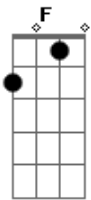

Rosinaldo Braga - Quero Ver Meu Rei

Tom: C

^C ^G ^C ^{Dm}
 Quero ver meu Rei que tanto sofreu por mim
^C ^F ^{Em} ^C
 A Ele eu Bendirei Louvando ao Rei assim:

^C ^{Dm} ^C ^F
 Rei meu Rei, louvado seja meu Rei
^{Em} ^C
 Grande e Eterno Rei.

^C ^{Dm} ^C ^F
 Rei meu Rei, louvado seja meu Rei
^{Em} ^C
 Grande e Eterno Rei.

Acordes

© ukulele-chords.com

© ukulele-chords.com

© ukulele-chords.com

© ukulele-chords.com

© ukulele-chords.com

© ukulele-chords.com