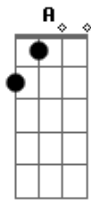

Rosinaldo Braga - Quero Ver Meu Rei

Tom: C

^C ^G ^C ^{Dm}
 Quero ver meu Rei que tanto sofreu por mim
^C ^F ^{Em} ^C
 A Ele eu Bendirei Louvando ao Rei assim:

^C ^{Dm} ^C ^F
 Rei meu Rei, louvado seja meu Rei
^{Em} ^C
 Grande e Eterno Rei.

^C ^{Dm} ^C ^F
 Rei meu Rei, louvado seja meu Rei
^{Em} ^C
 Grande e Eterno Rei.

Acordes

© ukulele-chords.com

© ukulele-chords.com

© ukulele-chords.com

© ukulele-chords.com

© ukulele-chords.com

© ukulele-chords.com