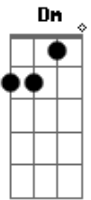

Rosinaldo Braga - Quero Ver Meu Rei

Tom: C

^C ^G ^C ^{Dm}
 Quero ver meu Rei que tanto sofreu por mim
^C ^F ^{Em} ^C
 A Ele eu Bendirei Louvando ao Rei assim:

^C ^{Dm} ^C ^F
 Rei meu Rei, louvado seja meu Rei
^{Em} ^C
 Grande e Eterno Rei.

^G ^C ^{Dm}
 Encontrar meu Rei. Minh alma anela por isto
^C ^F ^{Em} ^C

Mui breve eu estarei. No céu com Jesus Cristo.

^C ^{Dm} ^C ^F
 Rei meu Rei, louvado seja meu Rei
^{Em} ^C
 Grande e Eterno Rei.

^C ^G ^C ^{Dm}
 Verei meu Rei lá no céu, o dia a hora não sei
^C ^F ^{Em} ^C
 Quando rasgar este véu ali verei meu rei.

^C ^{Dm} ^C ^F
 Rei meu Rei, louvado seja meu Rei
^{Em} ^C
 Grande e Eterno Rei.

Acordes

© ukulele-chords.com

© ukulele-chords.com

© ukulele-chords.com

© ukulele-chords.com

© ukulele-chords.com

© ukulele-chords.com