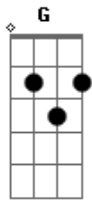

Rosinaldo Braga - Quero Ver Meu Rei

Tom: C

^C ^G ^C ^{Dm}
 Quero ver meu Rei que tanto sofreu por mim
^C ^F ^{Em} ^C
 A Ele eu Bendirei Louvando ao Rei assim:

^C ^{Dm} ^C ^F
 Rei meu Rei, louvado seja meu Rei
^{Em} ^C
 Grande e Eterno Rei.

^G ^C ^{Dm}
 Encontrar meu Rei. Minh alma anela por isto
^C ^F ^{Em} ^C

Mui breve eu estarei. No céu com Jesus Cristo.

^C ^{Dm} ^C ^F
 Rei meu Rei, louvado seja meu Rei
^{Em} ^C
 Grande e Eterno Rei.

^C ^G ^C ^{Dm}
 Verei meu Rei lá no céu, o dia a hora não sei
^C ^F ^{Em} ^C
 Quando rasgar este véu ali verei meu rei.

^C ^{Dm} ^C ^F
 Rei meu Rei, louvado seja meu Rei
^{Em} ^C
 Grande e Eterno Rei.

Acordes

© ukulele-chords.com

© ukulele-chords.com

© ukulele-chords.com

© ukulele-chords.com

© ukulele-chords.com

© ukulele-chords.com