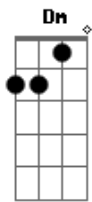

Rosinaldo Braga - Quero Ver Meu Rei

Tom: C

^C ^G ^C ^{Dm}
Quero ver meu Rei que tanto sofreu por mim

^A Ele eu Bendirei Louvando ao Rei assim:

^C ^{Dm} ^C ^F
Rei meu Rei, louvado seja meu Rei

^{Em} ^C
Grande e Eterno Rei.

^C ^F ^{Em} ^C
Quando rasgar este véu ali verei meu rei.

^C ^{Dm} ^C ^F
Rei meu Rei, louvado seja meu Rei

^{Em} ^C
Grande e Eterno Rei.

Acordes

© ukulele-chords.com

© ukulele-chords.com

© ukulele-chords.com