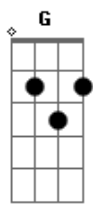

Rosinaldo Braga - Quero Ver Meu Rei

Tom: C

^C ^G ^C ^{Dm}
 Quero ver meu Rei que tanto sofreu por mim
^C ^F ^{Em} ^C
 A Ele eu Bendirei Louvando ao Rei assim:

^C ^{Dm} ^C ^F
 Rei meu Rei, louvado seja meu Rei
^{Em} ^C
 Grande e Eterno Rei.

^G ^C ^{Dm}
 Encontrar meu Rei. Minh alma anela por isto
^C ^F ^{Em} ^C

Mui breve eu estarei. No céu com Jesus Cristo.

^C ^{Dm} ^C ^F
 Rei meu Rei, louvado seja meu Rei
^{Em} ^C
 Grande e Eterno Rei.

^C ^G ^C ^{Dm}
 Verei meu Rei lá no céu, o dia a hora não sei
^C ^F ^{Em} ^C
 Quando rasgar este véu ali verei meu rei.

^C ^{Dm} ^C ^F
 Rei meu Rei, louvado seja meu Rei
^{Em} ^C
 Grande e Eterno Rei.

Acordes

© ukulele-chords.com

© ukulele-chords.com

© ukulele-chords.com

© ukulele-chords.com

© ukulele-chords.com

© ukulele-chords.com