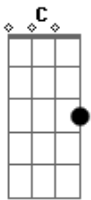

Rosinaldo Braga - Quero Ver Meu Rei

Tom: C

^C ^G ^C ^{Dm}
 Quero ver meu Rei que tanto sofreu por mim
^C ^F ^{Em} ^C
 A Ele eu Bendirei Louvando ao Rei assim:

^C ^{Dm} ^C ^F
 Rei meu Rei, louvado seja meu Rei
^{Em} ^C
 Grande e Eterno Rei.

^G ^C ^{Dm}
 Encontrar meu Rei. Minh alma anela por isto
^C ^F ^{Em} ^C

Mui breve eu estarei. No céu com Jesus Cristo.

^C ^{Dm} ^C ^F
 Rei meu Rei, louvado seja meu Rei
^{Em} ^C
 Grande e Eterno Rei.

^C ^G ^C ^{Dm}
 Verei meu Rei lá no céu, o dia a hora não sei
^C ^F ^{Em} ^C
 Quando rasgar este véu ali verei meu rei.

^C ^{Dm} ^C ^F
 Rei meu Rei, louvado seja meu Rei
^{Em} ^C
 Grande e Eterno Rei.

Acordes

© ukulele-chords.com

© ukulele-chords.com

© ukulele-chords.com

© ukulele-chords.com

© ukulele-chords.com

© ukulele-chords.com