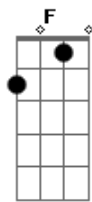

Rosinaldo Braga - Quero Ver Meu Rei

Tom: C

^C ^G ^C ^{Dm}
Quero ver meu Rei que tanto sofreu por mim

^A Ele eu Bendirei Louvando ao Rei assim:

^C ^{Dm} ^C ^F
Rei meu Rei, louvado seja meu Rei

^{Em} ^C
Grande e Eterno Rei.

^C ^F ^{Em} ^C
Quando rasgar este véu ali verei meu rei.

^C ^{Dm} ^C ^F
Rei meu Rei, louvado seja meu Rei

^{Em} ^C
Grande e Eterno Rei.

Acordes

© ukulele-chords.com

© ukulele-chords.com

© ukulele-chords.com