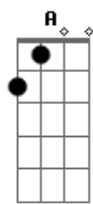

Rosinaldo Braga - Quero Ver Meu Rei

Tom: C

^C ^G ^C ^{Dm}
 Quero ver meu Rei que tanto sofreu por mim
^C ^F ^{Em} ^C
 A Ele eu Bendirei Louvando ao Rei assim:

^C ^{Dm} ^C ^F
 Rei meu Rei, louvado seja meu Rei
^{Em} ^C
 Grande e Eterno Rei.

^C ^{Dm} ^C ^F
 Rei meu Rei, louvado seja meu Rei
^{Em} ^C
 Grande e Eterno Rei.

Acordes

© ukulele-chords.com

© ukulele-chords.com

© ukulele-chords.com

© ukulele-chords.com

© ukulele-chords.com

© ukulele-chords.com