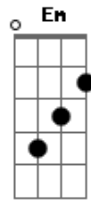

Rosinaldo Braga - Quero Ver Meu Rei

Tom: C

^C ^G ^C ^{Dm}
 Quero ver meu Rei que tanto sofreu por mim
^C ^F ^{Em} ^C
 A Ele eu Bendirei Louvando ao Rei assim:

^C ^{Dm} ^C ^F
 Rei meu Rei, louvado seja meu Rei
^{Em} ^C
 Grande e Eterno Rei.

^G ^C ^{Dm}
 Encontrar meu Rei. Minh alma anela por isto
^C ^F ^{Em} ^C

Mui breve eu estarei. No céu com Jesus Cristo.

^C ^{Dm} ^C ^F
 Rei meu Rei, louvado seja meu Rei
^{Em} ^C
 Grande e Eterno Rei.

^C ^G ^C ^{Dm}
 Verei meu Rei lá no céu, o dia a hora não sei
^C ^F ^{Em} ^C
 Quando rasgar este véu ali verei meu rei.

^C ^{Dm} ^C ^F
 Rei meu Rei, louvado seja meu Rei
^{Em} ^C
 Grande e Eterno Rei.

Acordes

© ukulele-chords.com

© ukulele-chords.com

© ukulele-chords.com

© ukulele-chords.com

© ukulele-chords.com

© ukulele-chords.com