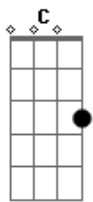

Rosinaldo Braga - Quero Ver Meu Rei

Tom: C

^C ^G ^C ^{Dm}
Quero ver meu Rei que tanto sofreu por mim

^A Ele eu Bendirei Louvando ao Rei assim:

^C ^{Dm} ^C ^F
Rei meu Rei, louvado seja meu Rei

^{Em} ^C
Grande e Eterno Rei.

^G ^C ^{Dm}
Encontrar meu Rei. Minh alma anela por isto

^C ^F ^{Em} ^C

Mui breve eu estarei. No céu com Jesus Cristo.

^C ^{Dm} ^C ^F
Rei meu Rei, louvado seja meu Rei

^{Em} ^C
Grande e Eterno Rei.

^C ^G ^C ^{Dm}
Verei meu Rei lá no céu, o dia a hora não sei

^C ^F ^{Em} ^C
Quando rasgar este véu ali verei meu rei.

^C ^{Dm} ^C ^F
Rei meu Rei, louvado seja meu Rei

^{Em} ^C
Grande e Eterno Rei.

Acordes

© ukulele-chords.com

© ukulele-chords.com

© ukulele-chords.com