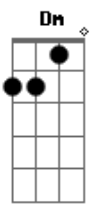

Rosinaldo Braga - Quero Ver Meu Rei

Tom: C

^C ^G ^C ^{Dm}
 Quero ver meu Rei que tanto sofreu por mim
^C ^F ^{Em} ^C
 A Ele eu Bendirei Louvando ao Rei assim:

^C ^{Dm} ^C ^F
 Rei meu Rei, louvado seja meu Rei
^{Em} ^C
 Grande e Eterno Rei.

^G ^C ^{Dm}
 Encontrar meu Rei. Minh alma anela por isto
^C ^F ^{Em} ^C

Mui breve eu estarei. No céu com Jesus Cristo.

^C ^{Dm} ^C ^F
 Rei meu Rei, louvado seja meu Rei
^{Em} ^C
 Grande e Eterno Rei.

^C ^G ^C ^{Dm}
 Verei meu Rei lá no céu, o dia a hora não sei
^C ^F ^{Em} ^C
 Quando rasgar este véu ali verei meu rei.

^C ^{Dm} ^C ^F
 Rei meu Rei, louvado seja meu Rei
^{Em} ^C
 Grande e Eterno Rei.

Acordes

© ukulele-chords.com

© ukulele-chords.com

© ukulele-chords.com

© ukulele-chords.com

© ukulele-chords.com

© ukulele-chords.com