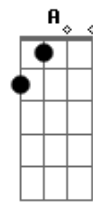

© ukulele-chords.com