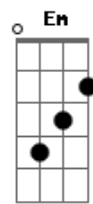

Rosinaldo Braga - Quero Ver Meu Rei

Tom: C

^C ^G ^C ^{Dm}
 Quero ver meu Rei que tanto sofreu por mim
^C ^F ^{Em} ^C
 A Ele eu Bendirei Louvando ao Rei assim:

^C ^{Dm} ^C ^F
 Rei meu Rei, louvado seja meu Rei
^{Em} ^C
 Grande e Eterno Rei.

^G ^C ^{Dm}
 Encontrar meu Rei. Minh alma anela por isto
^C ^F ^{Em} ^C

Mui breve eu estarei. No céu com Jesus Cristo.

^C ^{Dm} ^C ^F
 Rei meu Rei, louvado seja meu Rei
^{Em} ^C
 Grande e Eterno Rei.

^C ^G ^C ^{Dm}
 Verei meu Rei lá no céu, o dia a hora não sei
^C ^F ^{Em} ^C
 Quando rasgar este véu ali verei meu rei.

^C ^{Dm} ^C ^F
 Rei meu Rei, louvado seja meu Rei
^{Em} ^C
 Grande e Eterno Rei.

Acordes

© ukulele-chords.com

© ukulele-chords.com

© ukulele-chords.com

© ukulele-chords.com

© ukulele-chords.com

© ukulele-chords.com