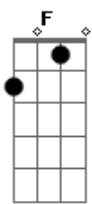

Rosinaldo Braga - Quero Ver Meu Rei

Tom: C

^C ^G ^C ^{Dm}
 Quero ver meu Rei que tanto sofreu por mim
^C ^F ^{Em} ^C
 A Ele eu Bendirei Louvando ao Rei assim:

^C ^{Dm} ^C ^F
 Rei meu Rei, louvado seja meu Rei
^{Em} ^C
 Grande e Eterno Rei.

^C ^{Dm} ^C ^F
 Rei meu Rei, louvado seja meu Rei
^{Em} ^C
 Grande e Eterno Rei.

Acordes

© ukulele-chords.com

© ukulele-chords.com

© ukulele-chords.com

© ukulele-chords.com

© ukulele-chords.com

© ukulele-chords.com