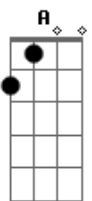

© ukulele-chords.com