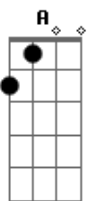

© ukulele-chords.com