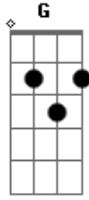

© ukulele-chords.com