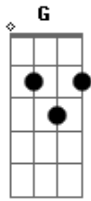

Roselia Santos - Lágrimas de Um Fiel

tom:

Intro: C F C F
C F C F

[Primeira Parte]

Tem grande valor as lágrimas de um fiel G Dm
Quando ele chora Deus entende C
Se faltar palavra ele compreende G C
Cada lágrima pra Deus é uma frase G C
Quando a dor aperta o coração e você chora G Dm
Muitos não entende mais Deus sabe, porque chora C
Foi assim com Ana ela chorou mal o sacerdote G Dm

Lhe interpretou

Mais diante de Deus chegou suas lágrimas F G
Em frases perfeitas e Deus lhe honrou C
Chore pra Deus, as lágrimas falam G E Am
E Deus entende e compreende e da vitória F G C
Chore pra Deus mesmo que a prova amargue mais que fel G E Am
Deus manda lágrima com sabor de mel F C
Tem grande valor a lágrima de um fiel G C
De um fiel F
De um fiel C
Tem grande valor a lágrima de um fiel G C

Acordes

© ukulele-chords.com

© ukulele-chords.com

© ukulele-chords.com

© ukulele-chords.com

© ukulele-chords.com

© ukulele-chords.com