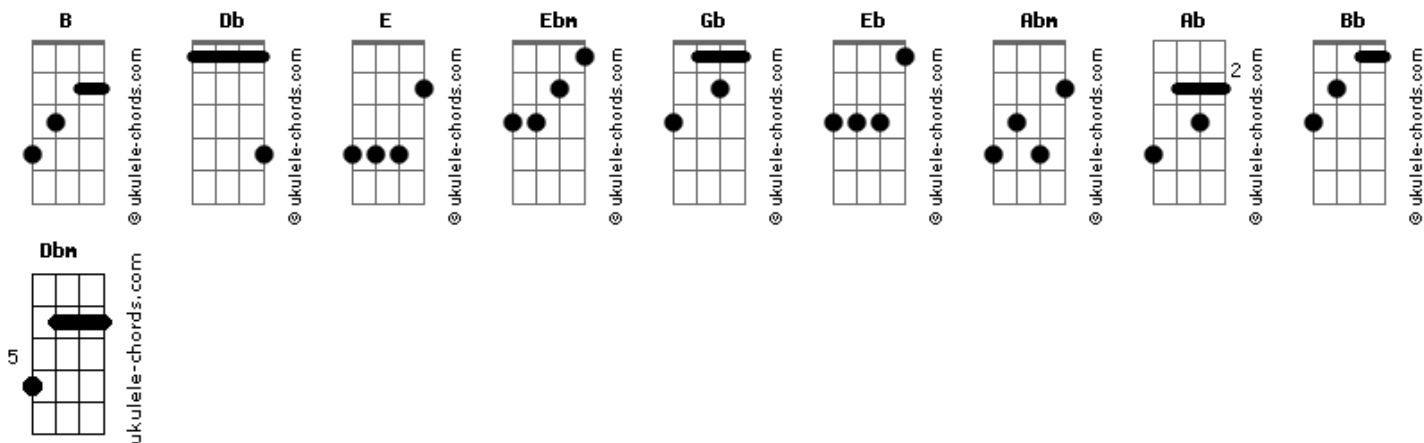

# Rose Nascimento - Portões Celestiais

tom:

Intro: **B** **Db** **E** **B**  
**B** **Db** **E** **B**

**B** **Ebm**  
 Me falaram de um lugar  
**E** **Gb** **E** **Gb** **B**  
 De um lugar muito distante daqui

Me falaram de um lugar  
**E** **Gb** **Eb** **Abm**  
 Onde o Rei dos Reis está a reinar

Onde o Todo Poderoso está  
**E** **Gb**  
 Assentado no seu trono, uuuu

**Ab** **Bb** **B** **Dbm** **B** **E**  
 Recebendo a adoração  
**Gb** **Ab** **Bb**  
 Que vem do nosso coração

[Refrão]

**B** **Gb** **Abm**  
 Santo, Santo eu irei cantar  
**E** **B** **Gb** **B** **Gb** **Ab** **Bb**

Quando eu passar os Portões Celestiais com os anjos  
**B** **Gb**  
 Para sempre estarei

Bem juntinho bem ao lado do meu Rei  
**Gb** **Abm** **E**  
 Cantando um hino, em adoração, em louvor

## Acordes

**B** **Ebm**  
 Hoje eu sei que este lugar  
**E** **Gb** **Ab** **Bb** **B**  
 Não se pode comparar, comparar

Pois riqueza é o que não falta  
**E** **Gb** **Eb** **Abm**  
 E coroa até teremos a?li