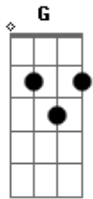

Rosanne Rocha - Pressa

tom:

Intro: B A B A

E7 A7 E7
Haverá um tempo pra plantar e colher... isso é real

Ao menos tenha consideração

Dm7 F
Espere enquanto eu olho as fotos do jornal
E Eb

Não adianta correr. Tudo é em vão

D F
Que a pressa não me impeça de te olhar

E Eb
Pela última vez antes de viajar

G Eb
O tédio, num abraço, faz o tempo parar

D F E Eb
Se engana quem vê um minuto passar

[Final] D C G F
E D B A

Acordes

© ukulele-chords.com