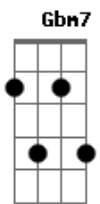

© ukulele-chords.com