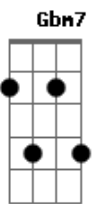

© ukulele-chords.com