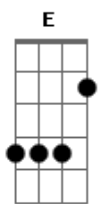

© ukulele-chords.com