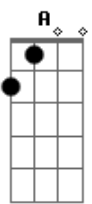

© ukulele-chords.com