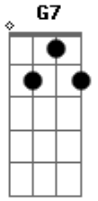

© ukulele-chords.com