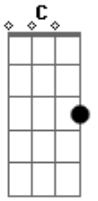

© ukulele-chords.com