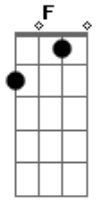

Rosana - Direto No Olhar

Tom: C

F
Eu saio dos teus mistérios
Am
Se chamas por mim eu abro fogo
Dm Em7
Corpo a corpo como um duelo
G7
Da lua e do sol
F
Te subo em disparada
Am
Te desço como gota leve
Dm Em7
Que desliza como água
G7
Molhando o lençol
C Am
Direto no olhar
F7 Am
Te olho bem direto no olhar
C Am
Te quero dentro do meu olhar
F7 Dm G7
Enquanto o amor se faz 2v

F
Romântica e apaixonada
Am A
Eu sou mais de uma e uma de cada
Dm F7
Sabendo que sou amada
G7
Te quero por perto
F Am
Rolando em tapetes
Em7 Am
Como ondas que quebram além dos sonhos
Dm
Onde o amor se esconde
F7 G7
Real e completo
C Am
Direto no olhar
F7 Am
Te olho bem direto no olhar
C Am
Te quero dentro do meu olhar
F7 Dm G7
Enquanto o amor se faz 4v

Acordes

© ukulele-chords.com

© ukulele-chords.com

© ukulele-chords.com

© ukulele-chords.com

© ukulele-chords.com

© ukulele-chords.com

© ukulele-chords.com

© ukulele-chords.com