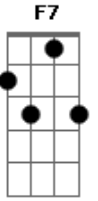

© ukulele-chords.com