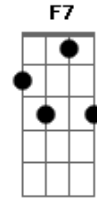

© ukulele-chords.com