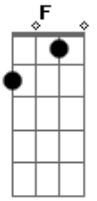

© ukulele-chords.com