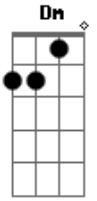

© ukulele-chords.com