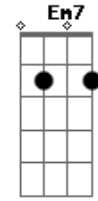

© ukulele-chords.com