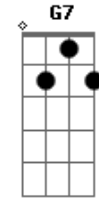

© ukulele-chords.com