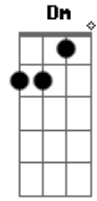

© ukulele-chords.com