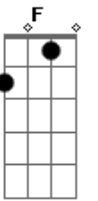

© ukulele-chords.com