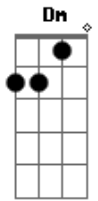

Rosana Moreno - Decida-se

tom:

Intro: Dm Bb Dm

Se tiver que perde-lo

Ja não me amas va loga embora não posso prende-lo

Amanhã ou depois sera mais dificil

E melhor que va agora

Dm D7 Gm
Não não posso aceitar dividi-lo com ninguem
Bb A Dm D7
Esperar-te sem saber sem saber quando vens
Gm C F A7 Dm
Pense bem pense bem
Gm A7 Dm D7
Amor verdadeiro tantos querem poucos tem
Gm C F A7 Dm
Se partires não tem volta
Bb A Dm A
Pensa bem pra depois não chorar

Acordes

© ukulele-chords.com