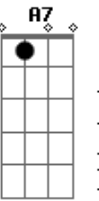

© ukulele-chords.com