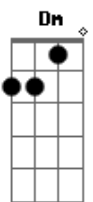

Rosalía - Brillo

Tom: G

m (forma dos acordes no tom de Dm)
Capostrate na 5ª casa

Estoy brillando con highlighter, ¿no lo ves?
Un clavel en mi melena, ¿no lo ves?
He subi'o quince Stories, ¿no lo ves?
Mira que quiero ser buena, ¿no lo ves?

Sky

Olé mi Jose

Así sí

La Rosalía

Mira toma que toma

Acordes

© ukulele-chords.com

© ukulele-chords.com