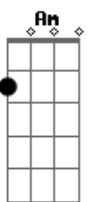

Rosalía - Brillo

Tom: G

m (forma dos acordes no tom de Dm)
Capostrate na 5ª casa

Estoy brillando con highlighter, ¿no lo ves?
Un clavel en mi melena, ¿no lo ves?
He subi'o quince Stories, ¿no lo ves?
Mira que quiero ser buena, ¿no lo ves?

Sky

Olé mi Jose

Así sí

La Rosalía

Mira toma que toma

Acordes

© ukulele-chords.com

© ukulele-chords.com