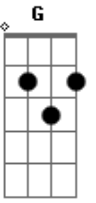

© ukulele-chords.com