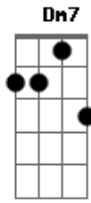

ROSABEGE - De Vez Em Quando

tom: C

De vez em quando a gente tem que conversar
 Porque depois não quero te encontrar
 Na parte de trás da minha vida

E é cada papo que eu resolvo ter

É a saudade de te ver
 Todo dia

É toda hora eu sempre lembro de você
 E eu amo pensar naqueles dias

(Dm7 G F7)

De vez em quando a gente tem que conversar
 E é cada papo que eu resolvo ter

Acordes

© ukulele-chords.com

© ukulele-chords.com