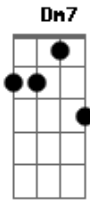

ROSABEGE - De Vez Em Quando

tom: C

De vez em quando a gente tem que conversar
 Porque depois não quero te encontrar
 Na parte de trás da minha vida

E é cada papo que eu resolvo ter

É a saudade de te ver
 Todo dia

É toda hora eu sempre lembro de você
 E eu amo pensar naqueles dias

(Dm7 G F7)

De vez em quando a gente tem que conversar
 E é cada papo que eu resolvo ter

Acordes

© ukulele-chords.com

© ukulele-chords.com