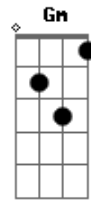

© ukulele-chords.com