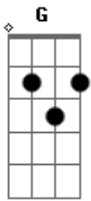

Rosa Neon - Ombrim

Tom: G

Intro: Dm Am Gm C
Dm Am Gm C

[Primeira Parte]

Dm Am
Aí, que delícia o verão
Gm
A gente mostra o ombrim
C
A gente brinca no chão
Aha-há

Dm Am
Aí, que delícia o verão
Gm
A gente mostra o ombrim
C
A gente brinca no chão
Aha-há

[Segunda Parte]

Dm Am Gm

Queimando profundo o Sol me cobriu

C
Tiçando labaredas na minha mente

Dm Am
Caindo no mundo

Gm
Pelada no rio, meu bem

C
Eu quero esse clima quente

Dm
Só o calor deixa o meu corpo assim

Am
Bem de leve e bem melhor de cor

Gm
Meu humor não pode ver um frio

C
An-an an-na

Dm
Só o Sol sabe me querer bem

Am
Brisa de verão me dá mais cor

Gm
Meu amor, vem me molhar, neném

C
An-ham an-ham

(Dm Am G C)

Acordes

© ukulele-chords.com