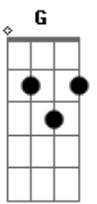

© ukulele-chords.com