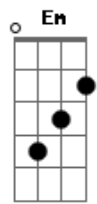

© ukulele-chords.com