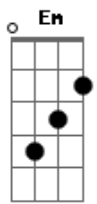

© ukulele-chords.com