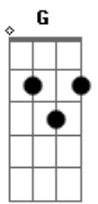

© ukulele-chords.com