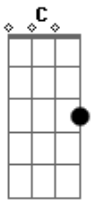

Rosa Morena e Platino - Ainda Ontem Chorei de Saudade

Tom: C
Intro: (C Am Dm G C G)
(C C7 F C G C)

^C
Você me pede na carta ^{Am}
^{Dm}
Que eu desapareça
^G
Que eu nunca mais te procure
^{C G}
Pra sempre te esqueça
^{C Am}
Posso fazer sua vontade
^{Dm}
Atender seu pedido

^G
Mas esquecer é bobagem
^{C G}
É tempo perdido

Refrão:
^{C G}
Ainda ontem chorei de saudade
^{Dm G C G}
Relendo a carta, sentindo o perfume
^C
Mas que fazer com essa dor
^G
Que me invade
^C
Mato esse amor ou me mata o ciúme

Acordes

© ukulele-chords.com