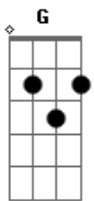

© ukulele-chords.com