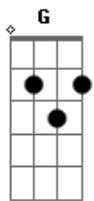

© ukulele-chords.com