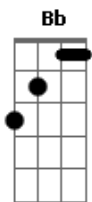

© ukulele-chords.com