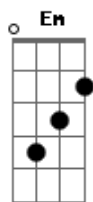

© ukulele-chords.com

© ukulele-chords.com