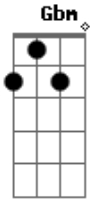

© ukulele-chords.com