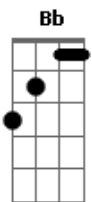

© ukulele-chords.com