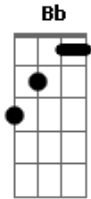

© ukulele-chords.com