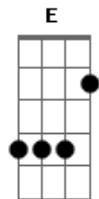

Rosa de Saron - Solte As Mãos (Part. Mandume)

tom:
 Capostraste na ^{Dm} 3ª casa (forma dos acordes no tom de Bm)
 Intro: ^{Bm} ^G ^D ^A
^{Bm} ^G ^D ^A

^A ^G
 Quando foi a última vez
^A ^G
 Em que você soltou o leme e confiou?
^A ^G
 A última vez
^A ^{Bm}
 Em que dobrou os seus joelhos
^D
 E se libertou da triste pretensão de se bastar?

^A ^G
 Quando foi a última vez
^A ^G
 Em que você desabrigou a sua dor?
^A ^G
 E se abandonou
^A ^{Bm} ^D
 Na rara calma de quem sente o amor ali guardar
^D
 E assim buscou impulso pra saltar

[Refrão]

^{Bm} ^G
 Solte as mãos
^D ^A ^{Em}
 Você não está sozinho
^{Bm} ^G
 Solte as mãos, yeah
^D ^A ^{Em} ^{Bm}
 Não dorme o olhar que vela por você

^{Bm}
 É, a vida joga e você nem sente

Acordes

© ukulele-chords.com

© ukulele-chords.com

© ukulele-chords.com

© ukulele-chords.com

© ukulele-chords.com

© ukulele-chords.com

© ukulele-chords.com

^{Bm}
 Golpe na mente chega pra te derrubar
^G
 Na tentação de ser suficiente
^A
 Você insiste, inocente, na noia de se sabotar
^{Bm}
 O mundo é Troia, você Aquiles
^{Bm}
 O invencível, daqueles que ninguém pode derrotar
^G
 Até o instante que o tempo fecha
^A
 O corpo cessa, é a flecha que atinge o seu calcanhar
^G
 (Solte a Voz)