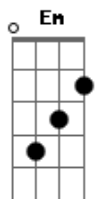

Bm **G**
 Solte as mãos
D **A** **Em**
 Você não está sozinho
Bm **G**
 Solte as mãos, yeah
D **A** **Em** **Bm**
 Não dorme o olhar que vela por você

Bm
 É, a vida joga e você nem sente

Acordes

© ukuulele-chords.com

© ukuulele-chords.com

© ukuulele-chords.com

© ukuulele-chords.com

© ukuulele-chords.com

© ukuulele-chords.com

© ukuulele-chords.com

Bm
 Golpe na mente chega pra te derrubar
G
 Na tentação de ser suficiente
A
 Você insiste, inocente, na noia de se sabotar
Bm
 O mundo é Troia, você Aquiles
Bm
 O invencível, daqueles que ninguém pode derrotar
G
 Até o instante que o tempo fecha
A
 O corpo cessa, é a flecha que atinge o seu calcanhar
G
 (Solte a Voz)

Você começa a ver tudo girar
A
 E Troia se diverte ao ver você sangrar
Bm
 O que mais temia, olha que ironia
Bm
 É a flecha que te obriga agora a se dobrar
G
 (Você não está sozinho)

Será que agora você pode me entender?
A
 Será que agora você pode me aceitar?
Bm
 Joelho no chão, faça uma oração
Bm
 Não dorme o olhar que vela por você