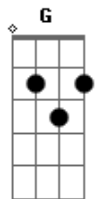

Rosa de Saron - Solte As Mãos (Part. Mandume)

tom:
 Capostraste na ^{Dm} 3ª casa (forma dos acordes no tom de Bm)
 Intro: ^{Bm} ^G ^D ^A
^{Bm} ^G ^D ^A

^A ^G
 Quando foi a última vez
^A ^G
 Em que você soltou o leme e confiou?
^A ^G
 A última vez
^A ^{Bm}
 Em que dobrou os seus joelhos
^D
 E se libertou da triste pretensão de se bastar?

^A ^G
 Quando foi a última vez
^A ^G
 Em que você desabrigou a sua dor?
^A ^G
 E se abandonou
^A ^{Bm} ^D
 Na rara calma de quem sente o amor ali guardar
^D
 E assim buscou impulso pra saltar

[Refrão]

^{Bm} ^G
 Solte as mãos
^D ^A ^{Em}
 Você não está sozinho
^{Bm} ^G
 Solte as mãos, yeah
^D ^A ^{Em} ^{Bm}
 Não dorme o olhar que vela por você

^{Bm}
 É, a vida joga e você nem sente

Acordes

© ukulele-chords.com

© ukulele-chords.com

© ukulele-chords.com

© ukulele-chords.com

© ukulele-chords.com

© ukulele-chords.com

© ukulele-chords.com

^{Bm}
 Golpe na mente chega pra te derrubar
^G
 Na tentação de ser suficiente
^A
 Você insiste, inocente, na noia de se sabotar
^{Bm}
 O mundo é Troia, você Aquiles
^{Bm}
 O invencível, daqueles que ninguém pode derrotar
^G
 Até o instante que o tempo fecha
^A
 O corpo cessa, é a flecha que atinge o seu calcanhar
^G
 (Solte a Voz)