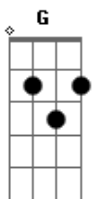

A **G**
 Quando foi a última vez
A **G**
 Em que você desabrigou a sua dor?
A **G**
 E se abandonou
A **Bm** **D**
 Na rara calma de quem sente o amor ali guardar
D
 E assim buscou impulso pra saltar

[Refrão]

Bm **G**
 Solte as mãos
D **A** **Em**
 Você não está sozinho
Bm **G**
 Solte as mãos, yeah
D **A** **Em** **Bm**
 Não dorme o olhar que vela por você

Bm
 É, a vida joga e você nem sente

Acordes

© ukuulele-chords.com

© ukuulele-chords.com

© ukuulele-chords.com

© ukuulele-chords.com

© ukuulele-chords.com

© ukuulele-chords.com

© ukuulele-chords.com

Bm
 Golpe na mente chega pra te derrubar
G
 Na tentação de ser suficiente
A
 Você insiste, inocente, na noia de se sabotar
Bm
 O mundo é Troia, você Aquiles
Bm
 O invencível, daqueles que ninguém pode derrotar
G
 Até o instante que o tempo fecha
A
 O corpo cessa, é a flecha que atinge o seu calcanhar
G
 (Solte a Voz)

Você começa a ver tudo girar
A
 E Troia se diverte ao ver você sangrar
Bm
 O que mais temia, olha que ironia
Bm
 É a flecha que te obriga agora a se dobrar
G
 (Você não está sozinho)

Será que agora você pode me entender?
A
 Será que agora você pode me aceitar?
Bm
 Joelho no chão, faça uma oração
Bm
 Não dorme o olhar que vela por você