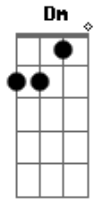

Rosa de Saron - Solte As Mãos (Part. Mandume)

tom: **Dm** (forma dos acordes no tom de **Bm**)
Capostraste na 3ª casa
Intro: **Bm G D A**
          Bm G D A

A   **G**
Quando foi a última vez
A   **G**
Em que você soltou o leme e confiou?
A   **G**
A última vez
A   **Bm**
Em que dobrou os seus joelhos
D
E se libertou da triste pretensão de se bastar?

[Refrão]

Bm   **G**
Solte as mãos
D   **A Em**
Você não está sozinho
Bm   **G**
Solte as mãos
D   **A Em**   **Bm**
Não dorme o olhar que vela por você
Bm   **G A**
É, yeah, yeah, yeah, yeah
Bm
Por você
Bm   **G A**
É, yeah, yeah, yeah, yeah

A   **G**
Quando foi a última vez
A   **G**
Em que você desabrigou a sua dor?
A   **G**
E se abandonou
A   **Bm**   **D**
Na rara calma de quem sente o amor ali guardar
D
E assim buscou impulso pra saltar

[Refrão]

Bm   **G**
Solte as mãos
D   **A Em**
Você não está sozinho
Bm   **G**
Solte as mãos, yeah
D   **A Em**   **Bm**
Não dorme o olhar que vela por você

Bm
É, a vida joga e você nem sente

Acordes

© ukulele-chords.com