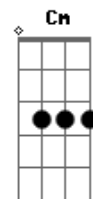

© ukulele-chords.com