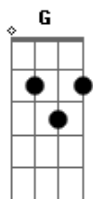

C
E se?

D Em7
Se eu?

C D Em7
E se, se, se

C D Bm Em
E se eu fugir pra bem longe me encontrar

C D Bm Em
Pode ser que antes eu tropece em algum lugar

Cm
E perca minha memória

(refrão)

G Am7
Eu sinto que sumi, olho por aí

Cm
E perca minha memória

G Am7
Eu sinto que sumi, olho por aí

C
Onde está meu pensamento?

G Am7
Longe ou aqui? Distante de mim?

C
Quero apenas um momento

G F C
Eu me perdi num abismo infinito

G Am7
Mas parece que alguém está aqui

C D
Indicando a direção

C G D
Me pondo na rota certa

C G D
E se encontrar o meu lugar

C G D Em7 C G D
Nessa imensidão de nada, nada

Acordes

© ukulele-chords.com

© ukulele-chords.com

© ukulele-chords.com