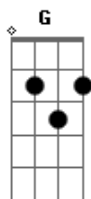

C
E se?

D Em7
Se eu?

C D Em7
E se, se, se

C D Bm Em
E se eu fugir pra bem longe me encontrar

C D Bm Em
Pode ser que antes eu tropece em algum lugar

Cm
E perca minha memória

(refrão)

G Am7
Eu sinto que sumi, olho por aí

Cm
E perca minha memória

G Am7
Eu sinto que sumi, olho por aí

C
Onde está meu pensamento?

G Am7
Longe ou aqui? Distante de mim?

C
Quero apenas um momento

G F C
Eu me perdi num abismo infinito

G Am7
Mas parece que alguém está aqui

C D
Indicando a direção

C G D
Me pondo na rota certa

C G D
E se encontrar o meu lugar

C G D Em7 C G D
Nessa imensidão de nada, nada

Acordes

© ukulele-chords.com

© ukulele-chords.com

© ukulele-chords.com