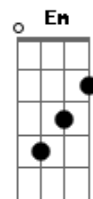

© ukulele-chords.com