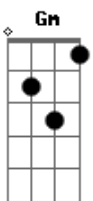

Rosa de Saron - Rubra Alma

Tom: F
Intro: 3x: Dm Dm Bb Gm

Dm Bb Gm
Fechar os olhos pra não ver ao seu redor
Dm Bb
Não faz desaparecer do pensamento
Gm Dm Dm Bb Gm
A desconcertante dor na face do amor

Dm Bb Gm
Negligência em suas mãos é o penhor
Dm Bb
Da injustiça que alimenta e fortalece
Gm Dm
A injustificável poda da flor

Bb Gm C Dm
É preciso ser a voz dos que nunca puderam falar
Bb Gm Dm (D C Bb A)
A voz que não se quer calar
Bb Gm C Dm

É preciso ser a voz dos que nunca puderam falar
Bb Gm Dm
A voz que não se quer calar
Bb Gm Dm Dm Bb Gm
Um inocente cai e nossa alma fica manchada de rubro

Dm Bb Gm
Coerência estilhaçada cai pelo chão
Dm Bb
Os que creem se omitindo e se esquivando
Gm Dm Dm Bb Gm
Como se bastasse apenas o erguer de suas mãos

Dm Bb Gm
Grito preso na garganta que se soltou
Dm Bb Gm
O insuficiente é muito quando o nada é a última cartada
Dm
E não lhe sobra opção

Solo 2x: Dm Dm Bb Gm
(Dm Dm Bb Gm) (2x)

Acordes

© ukulele-chords.com

© ukulele-chords.com

© ukulele-chords.com

© ukulele-chords.com

© ukulele-chords.com

© ukulele-chords.com