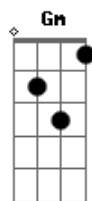

Rosa de Saron - Rubra Alma

Tom: F
Intro: 3x: Dm Dm Bb Gm

Dm Bb Gm
Fechar os olhos pra não ver ao seu redor
Dm Bb
Não faz desaparecer do pensamento
Gm Dm Dm Bb Gm
A desconcertante dor na face do amor

Dm Bb Gm
Negligência em suas mãos é o penhor
Dm Bb
Da injustiça que alimenta e fortalece
Gm Dm
A injustificável poda da flor

Bb Gm C Dm
É preciso ser a voz dos que nunca puderam falar
Bb Gm Dm (D C Bb A)
A voz que não se quer calar
Bb Gm C Dm

É preciso ser a voz dos que nunca puderam falar
Bb Gm Dm
A voz que não se quer calar
Bb Gm Dm Dm Bb Gm
Um inocente cai e nossa alma fica manchada de rubro

Dm Bb Gm
Coerência estilhaçada cai pelo chão
Dm Bb
Os que creem se omitindo e se esquivando
Gm Dm Dm Bb Gm
Como se bastasse apenas o erguer de suas mãos

Dm Bb Gm
Grito preso na garganta que se soltou
Dm Bb Gm
O insuficiente é muito quando o nada é a última cartada
Dm
E não lhe sobra opção

Solo 2x: Dm Dm Bb Gm
(Dm Dm Bb Gm) (2x)

Acordes

© ukulele-chords.com

© ukulele-chords.com

© ukulele-chords.com

© ukulele-chords.com

© ukulele-chords.com

© ukulele-chords.com