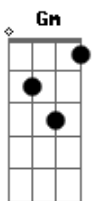

© ukulele-chords.com