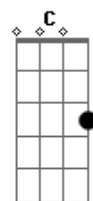

Bb Gm C Dm
É preciso ser a voz dos que nunca puderam falar
Bb Gm Dm (D C Bb A)
A voz que não se quer calar
Bb Gm C Dm

É preciso ser a voz dos que nunca puderam falar
Bb Gm Dm
A voz que não se quer calar
Bb Gm Dm Dm Bb Gm
Um inocente cai e nossa alma fica manchada de rubro

Dm Bb Gm
Coerência estilhaçada cai pelo chão
Dm Bb
Os que creem se omitindo e se esquivando
Gm Dm Dm Bb Gm
Como se bastasse apenas o erguer de suas mãos

Dm Bb Gm
Grito preso na garganta que se soltou
Dm Bb Gm
O insuficiente é muito quando o nada é a última cartada
Dm
E não lhe sobra opção

Solo 2x: Dm Dm Bb Gm
(Dm Dm Bb Gm) (2x)

Acordes

© ukulele-chords.com

© ukulele-chords.com

© ukulele-chords.com

© ukulele-chords.com

© ukulele-chords.com

© ukulele-chords.com