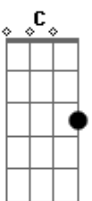

Bb Gm C Dm
É preciso ser a voz dos que nunca puderam falar
Bb Gm Dm (D C Bb A)
A voz que não se quer calar
Bb Gm C Dm

É preciso ser a voz dos que nunca puderam falar
Bb Gm Dm
A voz que não se quer calar
Bb Gm Dm Dm Bb Gm
Um inocente cai e nossa alma fica manchada de rubro

Dm Bb Gm
Coerência estilhaçada cai pelo chão
Dm Bb
Os que creem se omitindo e se esquivando
Gm Dm Dm Bb Gm
Como se bastasse apenas o erguer de suas mãos

Dm Bb Gm
Grito preso na garganta que se soltou
Dm Bb Gm
O insuficiente é muito quando o nada é a última cartada
Dm
E não lhe sobra opção

Solo 2x: Dm Dm Bb Gm
(Dm Dm Bb Gm) (2x)

Acordes

© ukulele-chords.com

© ukulele-chords.com

© ukulele-chords.com

© ukulele-chords.com

© ukulele-chords.com

© ukulele-chords.com