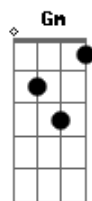

© ukulele-chords.com