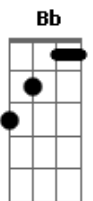

Rosa de Saron - Rubra Alma

Tom: F
Intro: 3x: Dm Dm Bb Gm

Dm Bb Gm
Fechar os olhos pra não ver ao seu redor
Dm Bb
Não faz desaparecer do pensamento
Gm Dm Dm Bb Gm
A desconcertante dor na face do amor

Dm Bb Gm
Negligência em suas mãos é o penhor
Dm Bb
Da injustiça que alimenta e fortalece
Gm Dm
A injustificável poda da flor

Bb Gm C Dm
É preciso ser a voz dos que nunca puderam falar
Bb Gm Dm (D C Bb A)
A voz que não se quer calar
Bb Gm C Dm

É preciso ser a voz dos que nunca puderam falar
Bb Gm Dm
A voz que não se quer calar
Bb Gm Dm Dm Bb Gm
Um inocente cai e nossa alma fica manchada de rubro

Dm Bb Gm
Coerência estilhaçada cai pelo chão
Dm Bb
Os que creem se omitindo e se esquivando
Gm Dm Dm Bb Gm
Como se bastasse apenas o erguer de suas mãos

Dm Bb Gm
Grito preso na garganta que se soltou
Dm Bb Gm
O insuficiente é muito quando o nada é a última cartada
Dm
E não lhe sobra opção

Solo 2x: Dm Dm Bb Gm
(Dm Dm Bb Gm) (2x)

Acordes

© ukulele-chords.com

© ukulele-chords.com

© ukulele-chords.com

© ukulele-chords.com

© ukulele-chords.com

© ukulele-chords.com