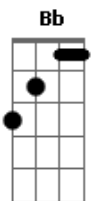

Rosa de Saron - Rubra Alma

Tom: F
Intro: 3x: Dm Dm Bb Gm

Dm Bb Gm
Fechar os olhos pra não ver ao seu redor
Dm Bb
Não faz desaparecer do pensamento
Gm Dm Dm Bb Gm
A desconcertante dor na face do amor

Dm Bb Gm
Negligência em suas mãos é o penhor
Dm Bb
Da injustiça que alimenta e fortalece
Gm Dm
A injustificável poda da flor

Bb Gm C Dm
É preciso ser a voz dos que nunca puderam falar
Bb Gm Dm (D C Bb A)
A voz que não se quer calar
Bb Gm C Dm

É preciso ser a voz dos que nunca puderam falar
Bb Gm Dm
A voz que não se quer calar
Bb Gm Dm Dm Bb Gm
Um inocente cai e nossa alma fica manchada de rubro

Dm Bb Gm
Coerência estilhaçada cai pelo chão
Dm Bb
Os que creem se omitindo e se esquivando
Gm Dm Dm Bb Gm
Como se bastasse apenas o erguer de suas mãos

Dm Bb Gm
Grito preso na garganta que se soltou
Dm Bb Gm
O insuficiente é muito quando o nada é a última cartada
Dm
E não lhe sobra opção

Solo 2x: Dm Dm Bb Gm
(Dm Dm Bb Gm) (2x)

Acordes

© ukulele-chords.com

© ukulele-chords.com

© ukulele-chords.com

© ukulele-chords.com

© ukulele-chords.com

© ukulele-chords.com