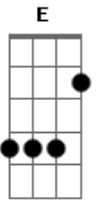

© ukulele-chords.com