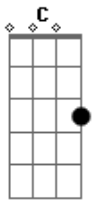

© ukulele-chords.com