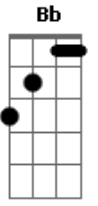

© ukulele-chords.com