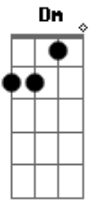

© ukulele-chords.com