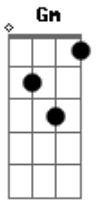

© ukulele-chords.com