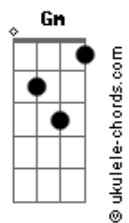

Rosa de Saron - Rara Calma

tom:
 Db (forma dos acordes no tom de D)
 Afinação: Eb Ab Db Gb Bb Eb

Intro: Dadd9 Em G Em

[Primeira Parte]

Dadd9 Em
 O tempo voou, nem percebi
 Mas sou o mesmo homem que
 Em Dadd9
 Um dia você conheceu
 A canção não esqueci
 G
 O menino que há em mim
 Em
 Nasceu para cantar

[Pré-Refrão]

G A Bm
 Chora como nunca, ao sentir
 A Dadd9
 Ainda estamos juntos aqui

[Refrão]

A
 Abro o coração
 Bm
 Coloco-me aos Seus pés
 G Dadd9
 Noite escura agora é manhã
 A
 E falo com rara calma
 Bm
 Sou o que sou, sem Ti sou fraco
 G
 Mas sempre, mas eu sei que sempre
 Em Gm Dadd9
 Tive você aqui perto de mim

[Segunda Parte]

Dadd9 Em
 O espelho me diz que envelheci

Acordes

G
 E que mal pode existir
 Em Dadd9
 Em ter histórias pra contar
 Dadd9 Em
 Dos amigos que aqui fiz
 G
 Quanta coisa se passou
 Em A D
 Ainda estamos juntos aqui