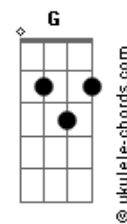

Rosa de Saron - Rara Calma

tom:
 Db (forma dos acordes no tom de D)
 Afinação: Eb Ab Db Gb Bb Eb

Intro: Dadd9 Em G Em

[Primeira Parte]

Dadd9 Em
 O tempo voou, nem percebi
 Mas sou o mesmo homem que
 Em Dadd9
 Um dia você conheceu
 A canção não esqueci
 G
 O menino que há em mim
 Em
 Nasceu para cantar

[Pré-Refrão]

G A Bm
 Chora como nunca, ao sentir
 A Dadd9
 Ainda estamos juntos aqui

[Refrão]

A
 Abro o coração
 Bm
 Coloco-me aos Seus pés
 G Dadd9
 Noite escura agora é manhã
 A
 E falo com rara calma
 Bm
 Sou o que sou, sem Ti sou fraco
 G
 Mas sempre, mas eu sei que sempre
 Em Gm Dadd9
 Tive você aqui perto de mim

[Segunda Parte]

Dadd9 Em
 O espelho me diz que envelheci

Acordes

G
 E que mal pode existir
 Em Dadd9
 Em ter histórias pra contar
 Dadd9 Em
 Dos amigos que aqui fiz
 G
 Quanta coisa se passou
 Em A D
 Ainda estamos juntos aqui