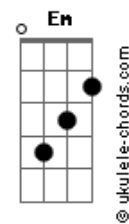

Rosa de Saron - Rara Calma

tom:
 Db (forma dos acordes no tom de D)
 Afinação: Eb Ab Db Gb Bb Eb

Intro: Dadd9 Em G Em

[Primeira Parte]

Dadd9 Em
 O tempo voou, nem percebi
 Mas sou o mesmo homem que
 Em Dadd9
 Um dia você conheceu
 A canção não esqueci
 G
 O menino que há em mim
 Em
 Nasceu para cantar

[Pré-Refrão]

G A Bm
 Chora como nunca, ao sentir
 A Dadd9
 Ainda estamos juntos aqui

[Refrão]

A
 Abro o coração
 Bm
 Coloco-me aos Seus pés
 G Dadd9
 Noite escura agora é manhã
 A
 E falo com rara calma
 Bm
 Sou o que sou, sem Ti sou fraco
 G
 Mas sempre, mas eu sei que sempre
 Em Gm Dadd9
 Tive você aqui perto de mim

[Segunda Parte]

Dadd9 Em
 O espelho me diz que envelheci

Acordes

G
 E que mal pode existir
 Em Dadd9
 Em ter histórias pra contar
 Dadd9 Em
 Dos amigos que aqui fiz
 G
 Quanta coisa se passou
 Em A D
 Ainda estamos juntos aqui