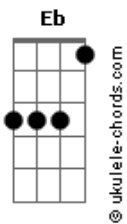

Rosa de Saron - Rara Calma

tom:
 Db (forma dos acordes no tom de D)
 Afinação: Eb Ab Db Gb Bb Eb

Intro: Dadd9 Em G Em

[Primeira Parte]

Dadd9 Em
 O tempo voou, nem percebi
 Mas sou o mesmo homem que
 Em Dadd9
 Um dia você conheceu
 A canção não esqueci
 G
 O menino que há em mim
 Em
 Nasceu para cantar

[Pré-Refrão]

G A Bm
 Chora como nunca, ao sentir
 A Dadd9
 Ainda estamos juntos aqui

[Refrão]

A
 Abro o coração
 Bm
 Coloco-me aos Seus pés
 G Dadd9
 Noite escura agora é manhã
 A
 E falo com rara calma
 Bm
 Sou o que sou, sem Ti sou fraco
 G
 Mas sempre, mas eu sei que sempre
 Em Gm Dadd9
 Tive você aqui perto de mim

[Segunda Parte]

Dadd9 Em
 O espelho me diz que envelheci

Acordes

G
 E que mal pode existir
 Em Dadd9
 Em ter histórias pra contar
 Dadd9 Em
 Dos amigos que aqui fiz
 G
 Quanta coisa se passou
 Em A D
 Ainda estamos juntos aqui