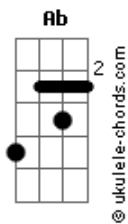

Rosa de Saron - Rara Calma

tom:
 Db (forma dos acordes no tom de D)
 Afinação: Eb Ab Db Gb Bb Eb

Intro: Dadd9 Em G Em

[Primeira Parte]

Dadd9 Em
 O tempo voou, nem percebi
 Mas sou o mesmo homem que
 Em Dadd9
 Um dia você conheceu
 A canção não esqueci
 G
 O menino que há em mim
 Em
 Nasceu para cantar

[Pré-Refrão]

G A Bm
 Chora como nunca, ao sentir
 A Dadd9
 Ainda estamos juntos aqui

[Refrão]

A
 Abro o coração
 Bm
 Coloco-me aos Seus pés
 G Dadd9
 Noite escura agora é manhã
 A
 E falo com rara calma
 Bm
 Sou o que sou, sem Ti sou fraco
 G
 Mas sempre, mas eu sei que sempre
 Em Gm Dadd9
 Tive você aqui perto de mim

[Segunda Parte]

Dadd9 Em
 O espelho me diz que envelheci

Acordes

G
 E que mal pode existir
 Em Dadd9
 Em ter histórias pra contar
 Dadd9 Em
 Dos amigos que aqui fiz
 G
 Quanta coisa se passou
 Em A D
 Ainda estamos juntos aqui