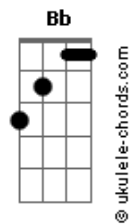

Rosa de Saron - Rara Calma

tom:
 Db (forma dos acordes no tom de D)
 Afinação: Eb Ab Db Gb Bb Eb

Intro: Dadd9 Em G Em

[Primeira Parte]

Dadd9 Em
 O tempo voou, nem percebi
 Mas sou o mesmo homem que
 Em Dadd9
 Um dia você conheceu
 A canção não esqueci
 G
 O menino que há em mim
 Em
 Nasceu para cantar

[Pré-Refrão]

G A Bm
 Chora como nunca, ao sentir
 A Dadd9
 Ainda estamos juntos aqui

[Refrão]

A
 Abro o coração
 Bm
 Coloco-me aos Seus pés
 G Dadd9
 Noite escura agora é manhã
 A
 E falo com rara calma
 Bm
 Sou o que sou, sem Ti sou fraco
 G
 Mas sempre, mas eu sei que sempre
 Em Gm Dadd9
 Tive você aqui perto de mim

[Segunda Parte]

Dadd9 Em
 O espelho me diz que envelheci

Acordes

G
 E que mal pode existir
 Em Dadd9
 Em ter histórias pra contar
 Dadd9 Em
 Dos amigos que aqui fiz
 G
 Quanta coisa se passou
 Em A D
 Ainda estamos juntos aqui