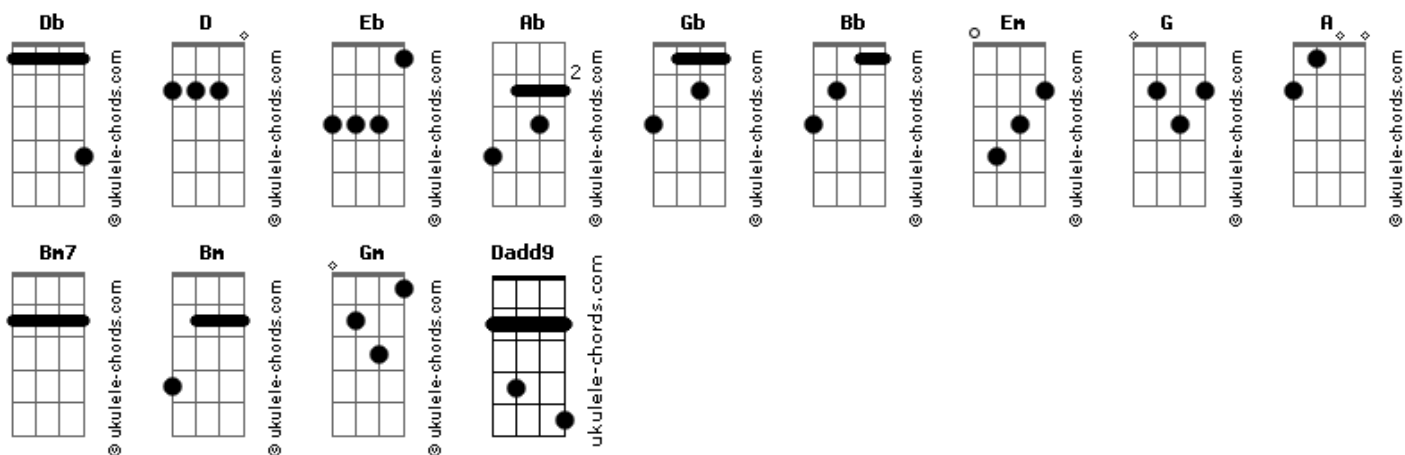

Rosa de Saron - Rara Calma

tom:
 Db (forma dos acordes no tom de D)
 Afinação: Eb Ab Db Gb Bb Eb

Intro: Dadd9 Em G Em

[Primeira Parte]

Dadd9 Em
 O tempo voou, nem percebi
 Mas sou o mesmo homem que
 Um dia você conheceu
 A canção não esqueci
 O menino que há em mim
 Nasceu para cantar

[Pré-Refrão]

G A Bm7
 Chora como nunca, ao sentir
 A Dadd9
 Ainda estamos juntos aqui

[Refrão]

A
 Abro o coração
 Bm
 Coloco-me aos Seus pés
 G Dadd9
 Noite escura agora é manhã
 A
 E falo com rara calma
 Bm
 Sou o que sou, sem Ti sou fraco
 G
 Mas sempre, mas eu sei que sempre
 Em Gm Dadd9
 Tive você aqui perto de mim

[Segunda Parte]

Dadd9 Em
 O espelho me diz que envelheci

Acordes

G
 E que mal pode existir
 Em Dadd9
 Em ter histórias pra contar
 Dadd9 Em
 Dos amigos que aqui fiz

G
 Quanta coisa se passou
 Em A D
 Ainda estamos juntos aqui

[Solo] Dadd9 A Em Gm
 Dadd9 A Em Gm

[Refrão Final]

Dadd9
 Então eu
 Abro o coração
 Em
 Coloco-me aos Seus pés
 Gm Dadd9
 Noite escura agora é manhã
 A
 E falo com rara calma
 Bm
 Sou o que sou, sem Ti sou fraco
 G
 Mas sempre, mas eu sei que sempre
 Em Gm Dadd9
 Tive você aqui perto de mim