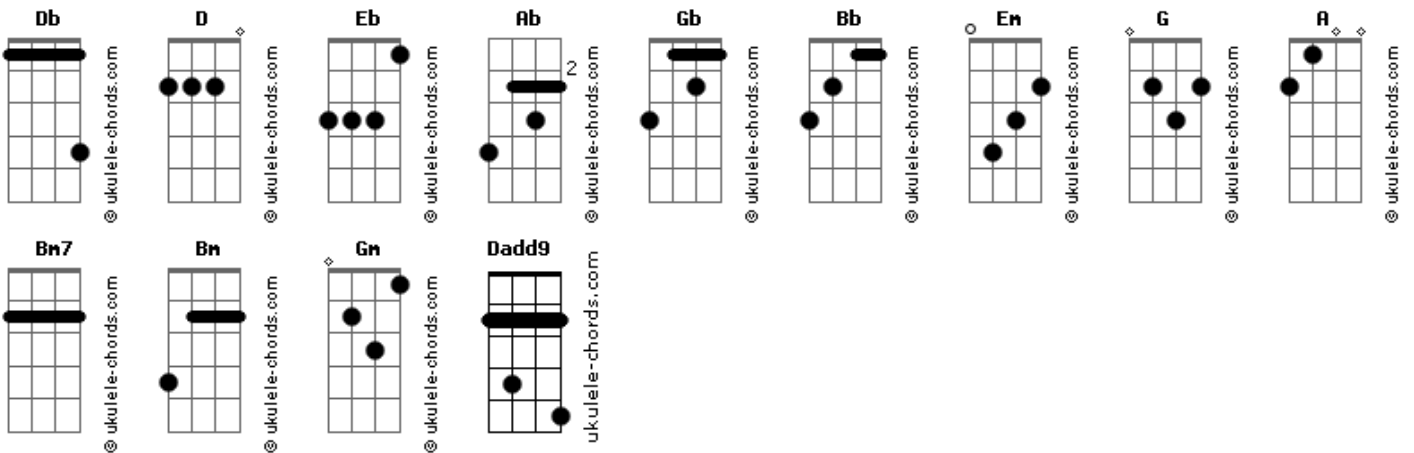

Rosa de Saron - Rara Calma

tom:
 Db (forma dos acordes no tom de D)
 Afinação: Eb Ab Db Gb Bb Eb

Intro: Dadd9 Em G Em

[Primeira Parte]

Dadd9 Em
 O tempo voou, nem percebi
 Mas sou o mesmo homem que
 Em Dadd9
 Um dia você conheceu
 A canção não esqueci
 G
 O menino que há em mim
 Em
 Nasceu para cantar

[Pré-Refrão]

G A Bm7
 Chora como nunca, ao sentir
 A Dadd9
 Ainda estamos juntos aqui

[Refrão]

A
 Abro o coração
 Bm
 Coloco-me aos Seus pés
 G Dadd9
 Noite escura agora é manhã
 A
 E falo com rara calma
 Bm
 Sou o que sou, sem Ti sou fraco
 G
 Mas sempre, mas eu sei que sempre
 Em Gm Dadd9
 Tive você aqui perto de mim

[Segunda Parte]

Dadd9 Em
 O espelho me diz que envelheci

Acordes

G
 E que mal pode existir
 Em Dadd9
 Em ter histórias pra contar
 Dadd9 Em
 Dos amigos que aqui fiz
 G
 Quanta coisa se passou
 Em A D
 Ainda estamos juntos aqui

[Solo] Dadd9 A Em Gm
 Dadd9 A Em Gm

[Refrão Final]

Dadd9
 Então eu
 Abro o coração
 Em
 Coloco-me aos Seus pés
 Gm Dadd9
 Noite escura agora é manhã
 A
 E falo com rara calma
 Bm
 Sou o que sou, sem Ti sou fraco
 G
 Mas sempre, mas eu sei que sempre
 Em Gm Dadd9
 Tive você aqui perto de mim