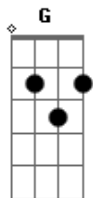

© ukulele-chords.com