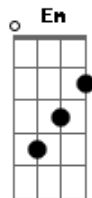

© ukulele-chords.com