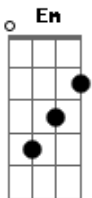

© ukulele-chords.com