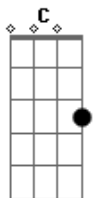

Rosa de Saron - Quadro Novo

Tom: G

(Intro)

(Parte 1 e Parte 3)

(Parte 2 e Parte 4)

(Só toque este arranjo no final da Parte 4)

(Parte 1)

G D Em D C
Novo dia vai raiando
G D Em D C
Acho que sinto perfume de céu nesse encontro

(Parte 2)

Em Am Em Am
Agora que eu cheguei, vou ficar por aqui
Em Am
Descalço os meus pés
Em D
Não vou precisar fugir

(Refrão)

C Em Bm C Bm D

Maior que a luz do sol é o amor que eu sinto aqui
C Em Bm C Bm D
O seu olhar de encontro ao meu sopra vida em mim

(Intro)

(Parte 3)

G D Em D C
Cores vivas vão pintando
G D Em D C
cenas de sonho Reconstruir quadro novo

(Parte 4)

Em Am Em Am
Minhas malas aqui deixei, este é meu lugar
Em Am
Sei meu rumo, minha direção
Em D
Feito pássaro a voar

(Refrão)

(Base do Solo) C Em Bm C Bm D
C Em Bm C Bm D D D

(Solo)

(Refrão)

Final: C Em Bm C Bm D C

Acordes

© ukulele-chords.com