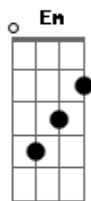

Rosa de Saron - Outubro

tom:

Intro: G D G D

[Primeira Parte]

G D
Madrugada que termina
G D
Luz do céu quer clarear
G D
Trouxe minhas esperanças
Em
Pra te contar
A
E o amor que arde em mim

G D
Sei que dói a caminhada
G Bm
Mas o amor é sempre assim
G D Em
Me agarro nessa corda e assim

A G
Aceito seu convite para o seguir
A
E então solto meu grito

[Refrão]

D G
Salve
Em A
Pela criança firme em seus braços
D G
Seu sim
Em A
Me ensina a pôr coragem em cada passo
A prosseguir

[Segunda Parte]

G D
Quando outubro se aproxima
G Bm
Toco a fé com as mãos no ar
G D

Pés cansados se descalçam
Em A G
E o céu se enfeita e o eterno vira agora
Em A
E então solto meu grito

[Refrão]

D G
Salve
Em A
Pela criança firme em seus braços
D G
Seu sim
Em A
Me ensina a pôr coragem em cada passo

[Ponte]

D Em D G Em A
Salve, salve, salve
D Em D G Em A
Ave, ave, ave

[Refrão]

D G
Salve
Em A
Pela criança firme em seus braços
D G
Seu sim
Em A
Me ensina a pôr coragem em cada passo
A prosseguir

D G
Salve
Em A
Pela criança firme em seus braços
D G
Seu sim
Em A
Me ensina a pôr coragem em cada passo
G D Bm A
A prosseguir

[Final] G D Bm A G

Acordes

© ukulele-chords.com

© ukulele-chords.com

© ukulele-chords.com

© ukulele-chords.com

© ukulele-chords.com