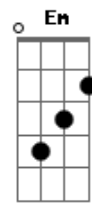

© ukulele-chords.com