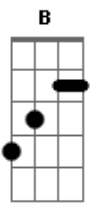

© ukulele-chords.com