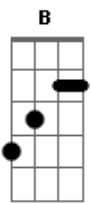

© ukulele-chords.com

© ukulele-chords.com