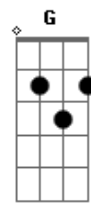

© ukulele-chords.com