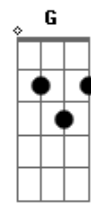

© ukulele-chords.com