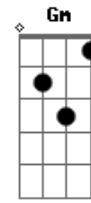

# Rosa de Saron - Nova Primavera

tom:

Intro: Am C G Dm F

Am C  
 Você chegou sem avisar, e entendeu num só olhar  
 G  
 Nem quis saber por onde andei  
 Dm F  
 E assim eu me entreguei  
 Am  
 E os medos que eu trazia em mim  
 C  
 Ao te abraçar, tiveram fim  
 G Dm  
 A dor que um dia eu cultivei, me abandonou  
 D C G Am F  
 Pois encontrei dentro dos teus braços o que sempre procurei

Am  
 As folhas soltas pelo chão  
 C G G  
 Não mais lembravam o verão que costumava me aquecer  
 Dm Fm Am  
 Outono fez eu perceber que o inverno vem pra todo amor  
 C  
 Trazendo frio, perdendo a cor  
 G Dm D  
 Até a estrela mor cruzar o Equador e anunciar  
 G Am Gm F

© ukulele-chords.com

Nova primavera a todos que desejam amar

[Refrão]

C G G  
 E é você, sim, é você  
 F G  
 O fim de todo desalinho, o florescer do meu caminho  
 C G  
 É você, sim, é você  
 F G  
 O fim de toda despedida, o meu amor pra toda vida  
 Am  
 É você!  
 F C G  
 Por tantas vezes eu tentei salvar as flores  
 Am F C G  
 Dos falsos amores que eu pensava serem meus  
 Am F C G Am  
 Mas foi você chegar, pra me ensinar que tudo está nas mãos  
 F G  
 De alguém que é bem maior que eu!